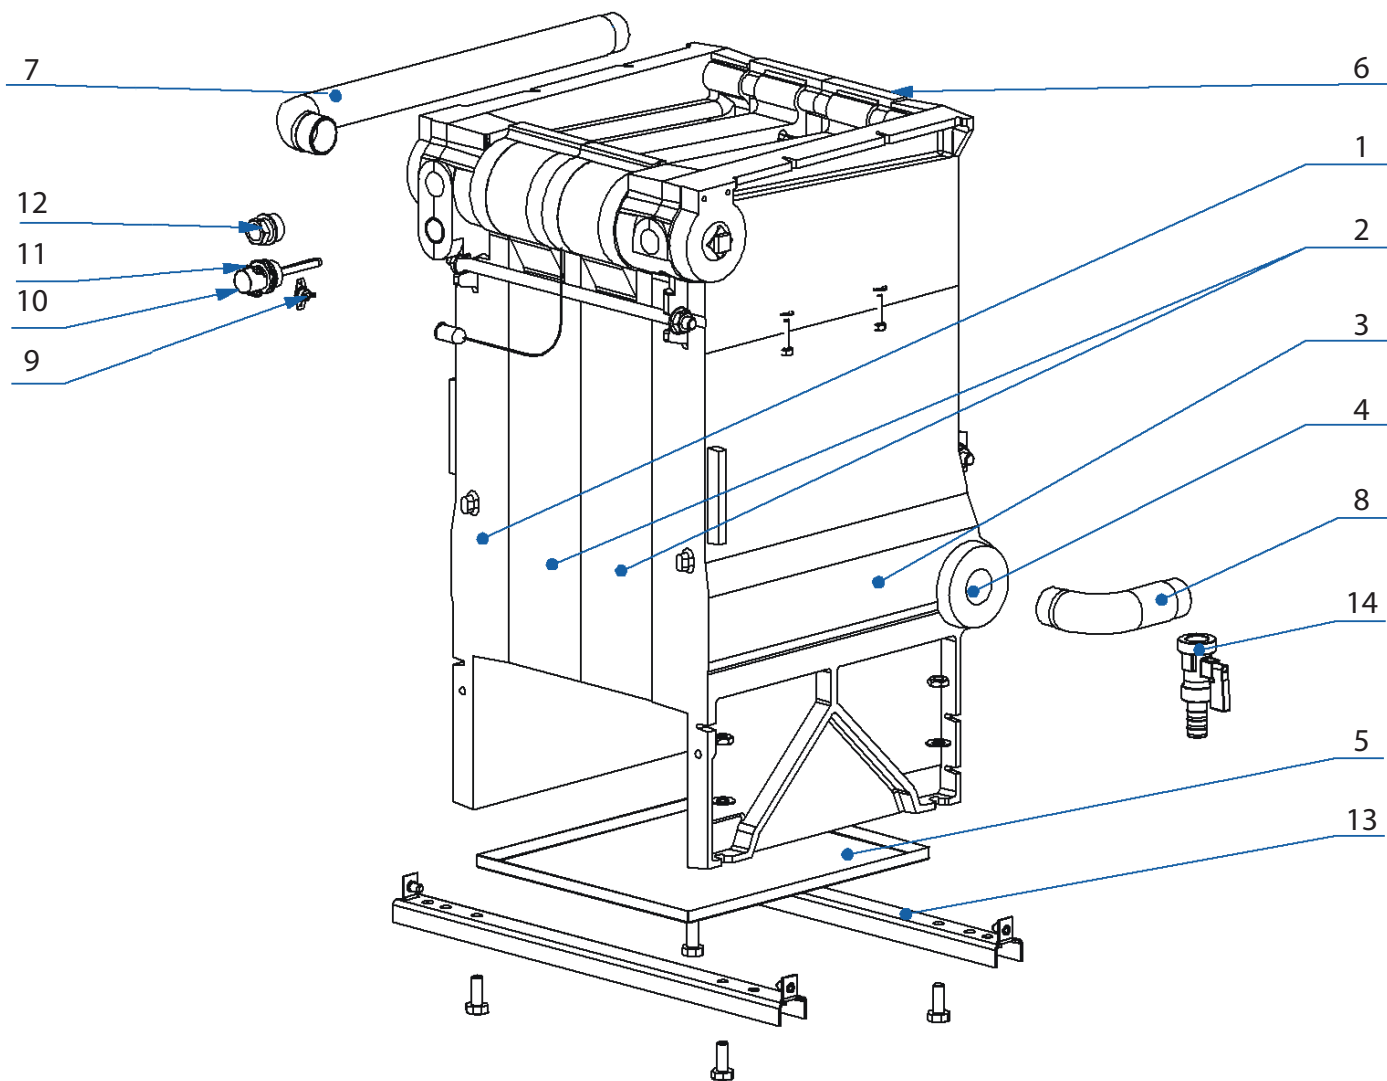

ГИДРОГРУППА