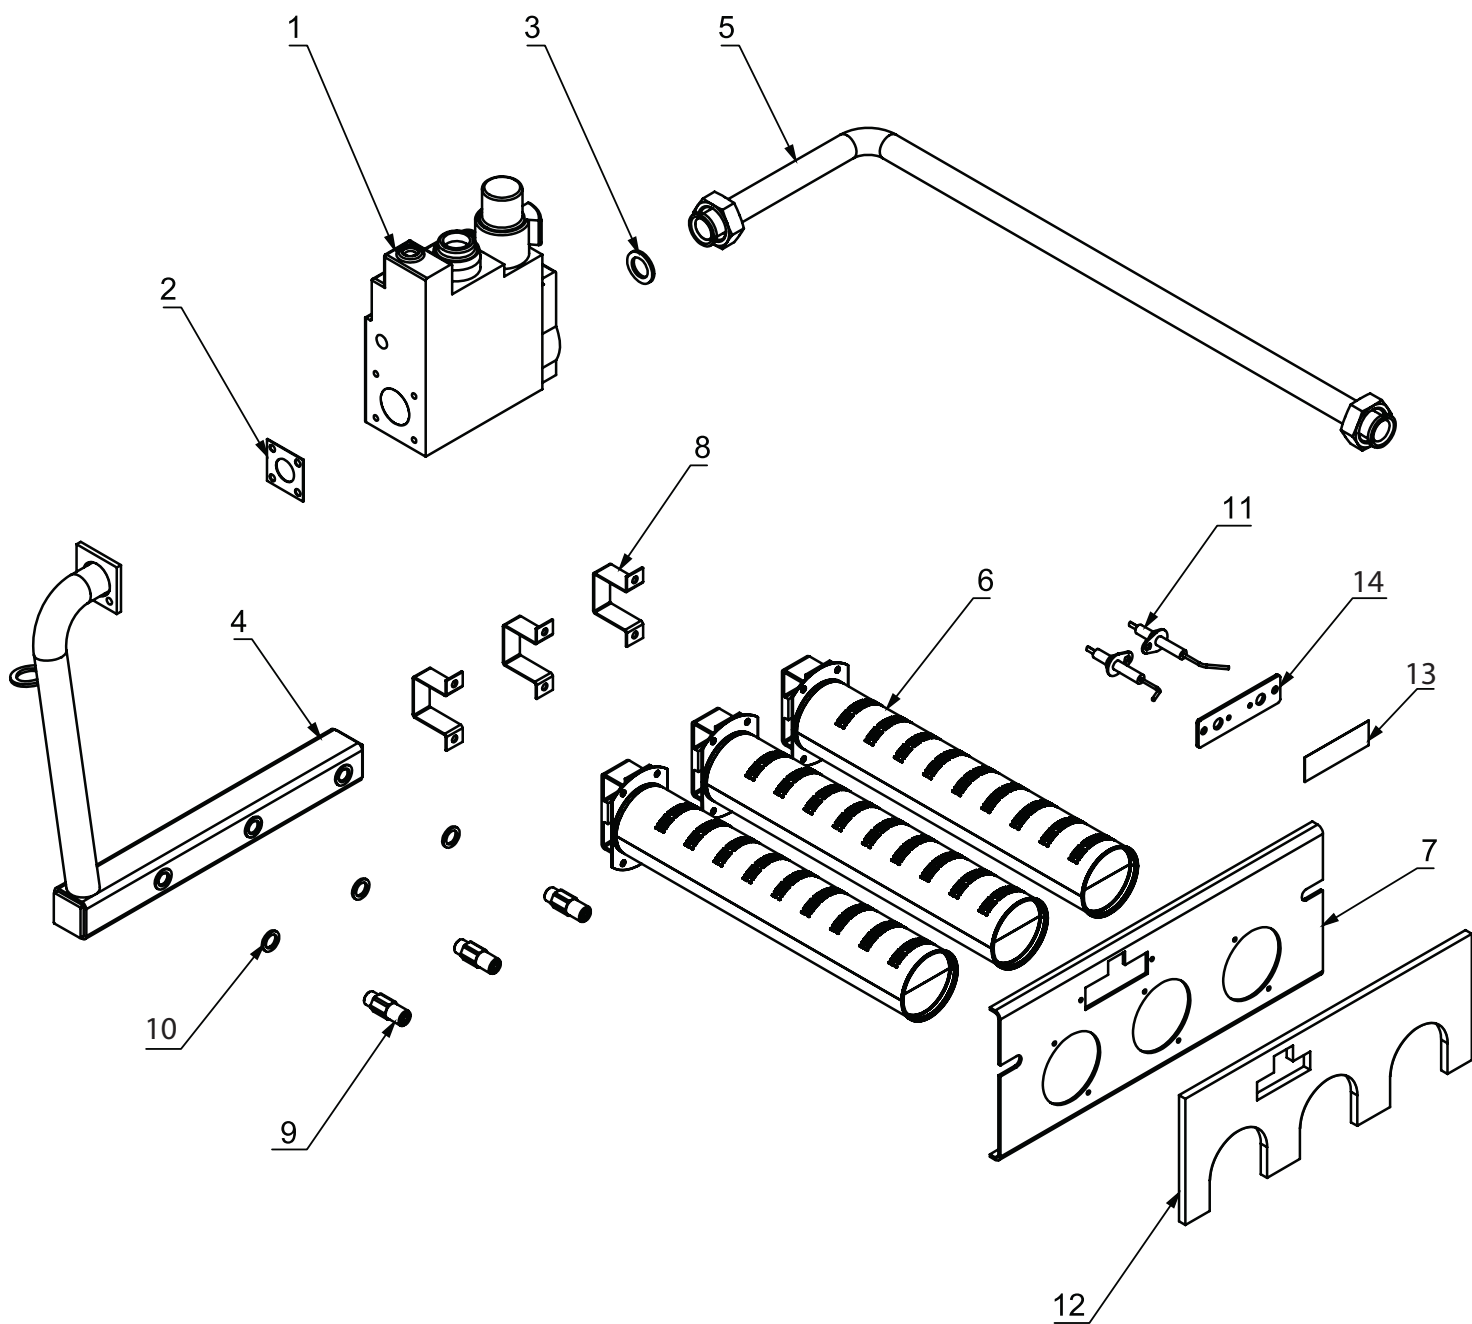

ГАЗОВАЯ ГРУППА