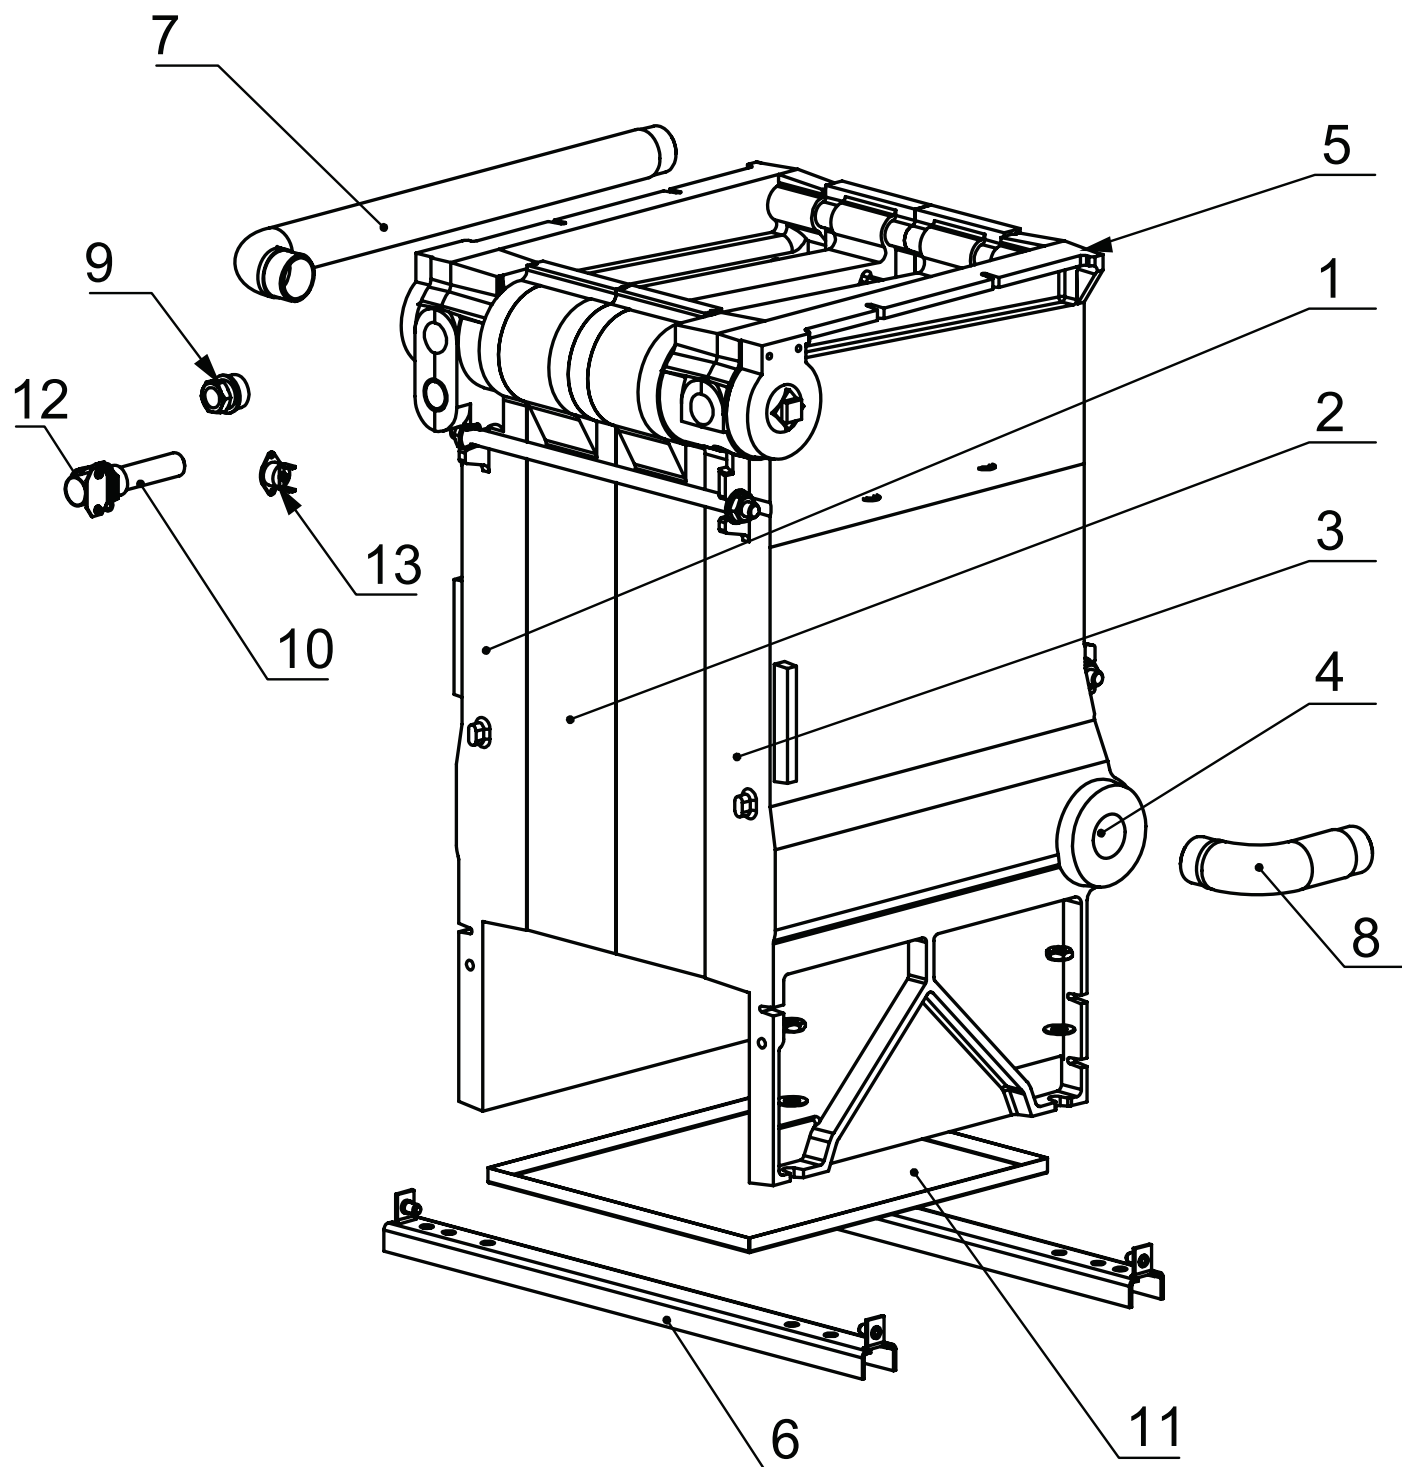

ГИДРОГРУППА