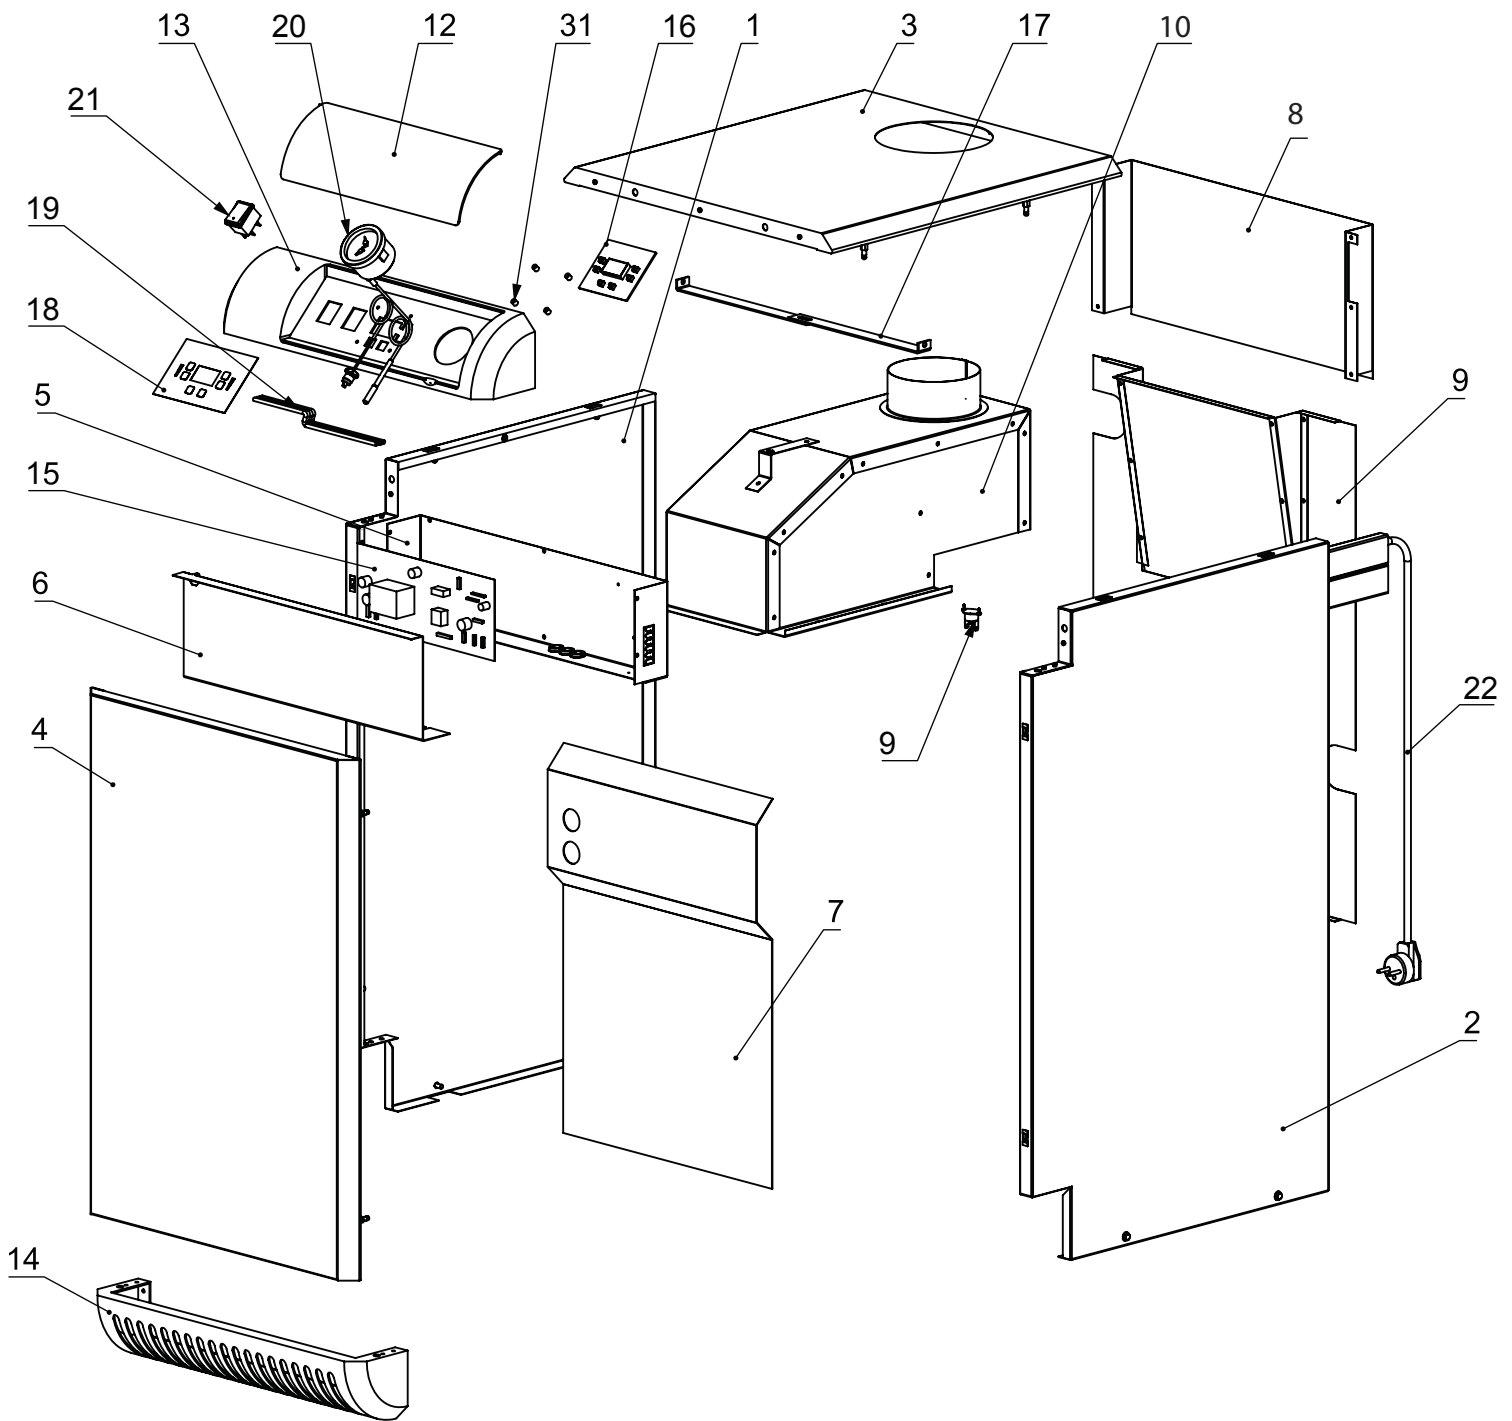

КОРПУС КОТЛА