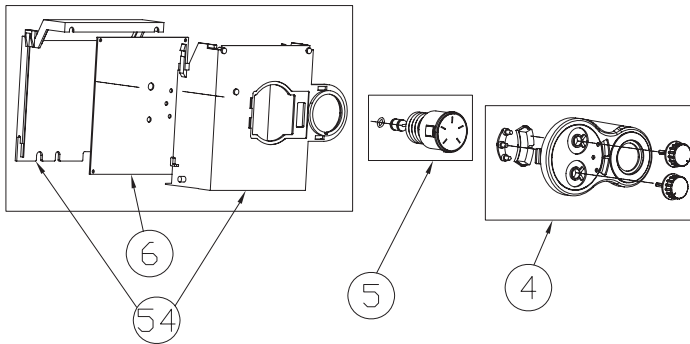

Ace-10K/13K/16K/20K