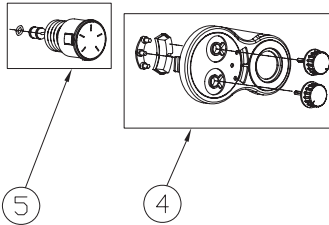

Ace-28K/32K