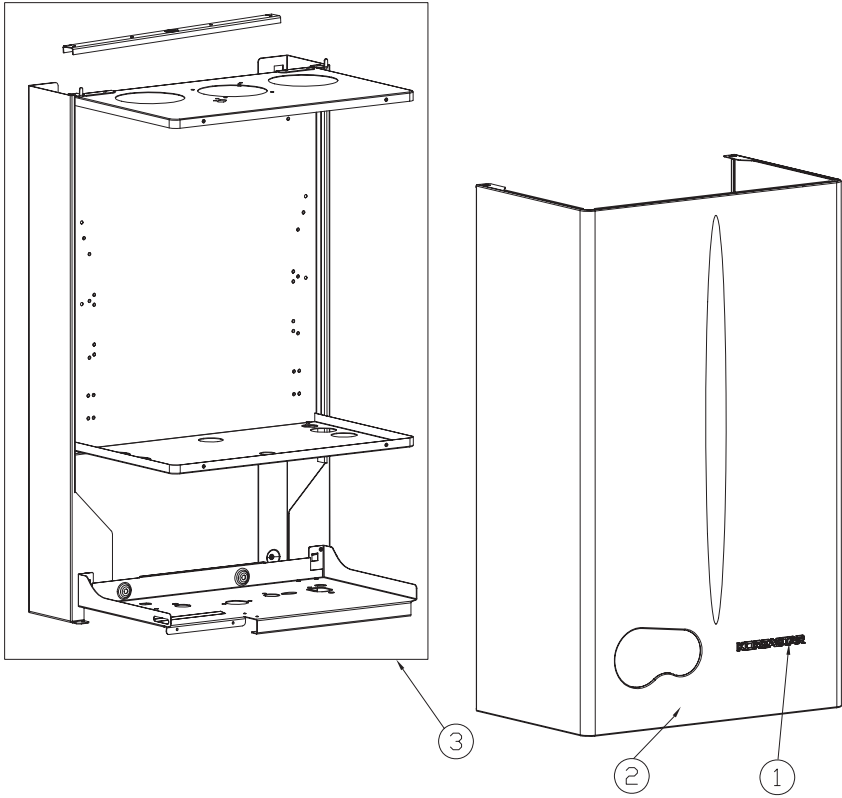

Ace-28K/32K