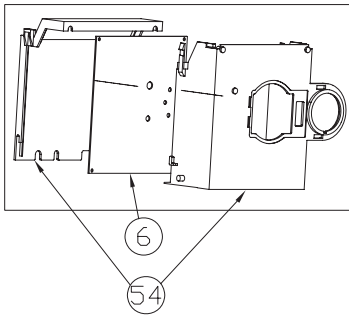

Ace-28K/32K