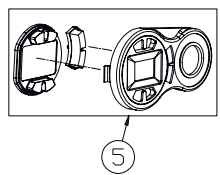

Premium-10E/13E/16E/20E