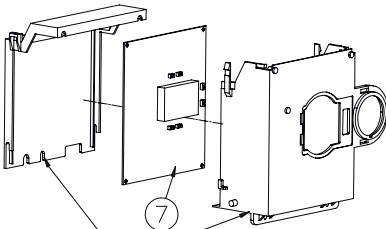

Premium- 30E

4

3

56

6

5

54

55