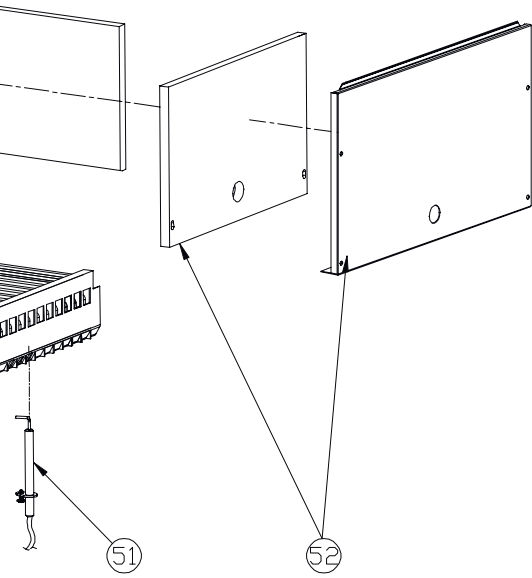

54

55

Premium- 30E

Premium- 30E

1	KS90268640	Логотип
2	KS90268650	Логотип KoreaStar
3	KS90269180	Кожух котла белый (white)
3	KS902606050	Кожух котла серый (grey)
4	KS902602060	Рама опорная белая (white)
4	KS902606100	Рама опорная серая (grey)
5	KS90265510	Панель лицевая блока управления с кнопками
6	KS90265490	Манометр
7	KS902605563	Плата управления с дисплеем
8	KS90263910	Теплообменник
9	KS90264380	Термостат перегрева теплообменника 90C
10	KS90264420	Прокладки уплотнительные D24,0-D17,0x2
11	KS90265290	Трубка ОВ выход (обратка)
12	KS90265300	Трубка ОВ вход (подача)
13	KS90264190	Датчик давления воды (прессостат)
14	KS90264220	Клапан предохранительный Збар
15	KS90264290	Датчик температуры ОВ (накладной)
16	KS90264670	Трубка сливная предохранительного клапана
17	KS90264690	Скоба - фиксатор D18
18	KS90264550	Зажим - фиксатор клипса D18
19	KS90264180	Мотор трехходового клапана
20	KS90264370	Зажим - фиксатор мотора трехходового клапана
21	KS90263940	Теплообменник ГВС (вторичный)
22	KS902602130	Прокладка O-ring
23	KS90264060	Гидроузел трехходового клапана
24	KS90265200	Винт M5*22
25	KS90264020	Гидроузел с расходомером ГВС и краном подпитки
26	KS902602140	Прокладка датчика температуры
27	KS90264450	Прокладка O-ring D19,8x3,6 гидроузла
28	KS90264280	Датчик температуры ГВС (NTC)
29	KS902602120	Прокладка O-ring предохранительного клапана
30	KS90264510	Скоба - фиксатор D20
31	KS902602120	Прокладка O-ring датчика давления воды
32	KS90265390	Воздухоотводчик
33	KS90263950	Насос циркуляционный
34	KS90264710	Скоба - фиксатор D10
35	KS90264470	Прокладка O-ring D9,4x2,8
36	KS90264270	Трубка расширительного бака соединительная
37	KS90264460	Прокладка O-ring циркуляционного насоса
38	KS90264440	Прокладки уплотнительные D18,5-D10,5x2
39	KS90264120	Бак расширительный 8л (круглый)
40	KS90264150	Вентилятор дымоудаления
41	KS90264720	Патрубок дымоотводящий с уплотнением
42	KS90265070	Заглушка воздухозаборного отверстия
43	KS90264200	Реле давления воздуха (маностат)
44	KS90265100	Сборник дымовых газов
45	KS90268670	Конденсатоотводчик
46	KS90265080	Изоляция камеры сгорания
47	KS90264090	Горелка камеры сгорания
48	KS90265240	Уплотнение газоподводящей трубки
49	KS90269250	Трубка газоподводящая
50	KS90264100	Клапан газовый
51	KS90264340	Электрод розжига и ионизации
52	KS902602000	Крышка камеры сгорания с изоляцией
53	KS90265140	Покрытие камеры сгорания
54	KS90264170	Комплект проводов
55	KS90265440	Шнур питания сетевой
56	KS902608760	Корпус платы управления пластмассовый
57	KS90265410	Вентиль крана подпитки
58	KS90263820	Рем.комплект расходомера ГВС и крана подпитки
59	KS90263810	Рем.комплект трехходового клапана
60	KS902606350	Коллектор с форсунками (15шт D0,82) LPG на сжиженный газ
60	KS902606300	Коллектор с форсунками (15шт D1,30) NG на природный газ