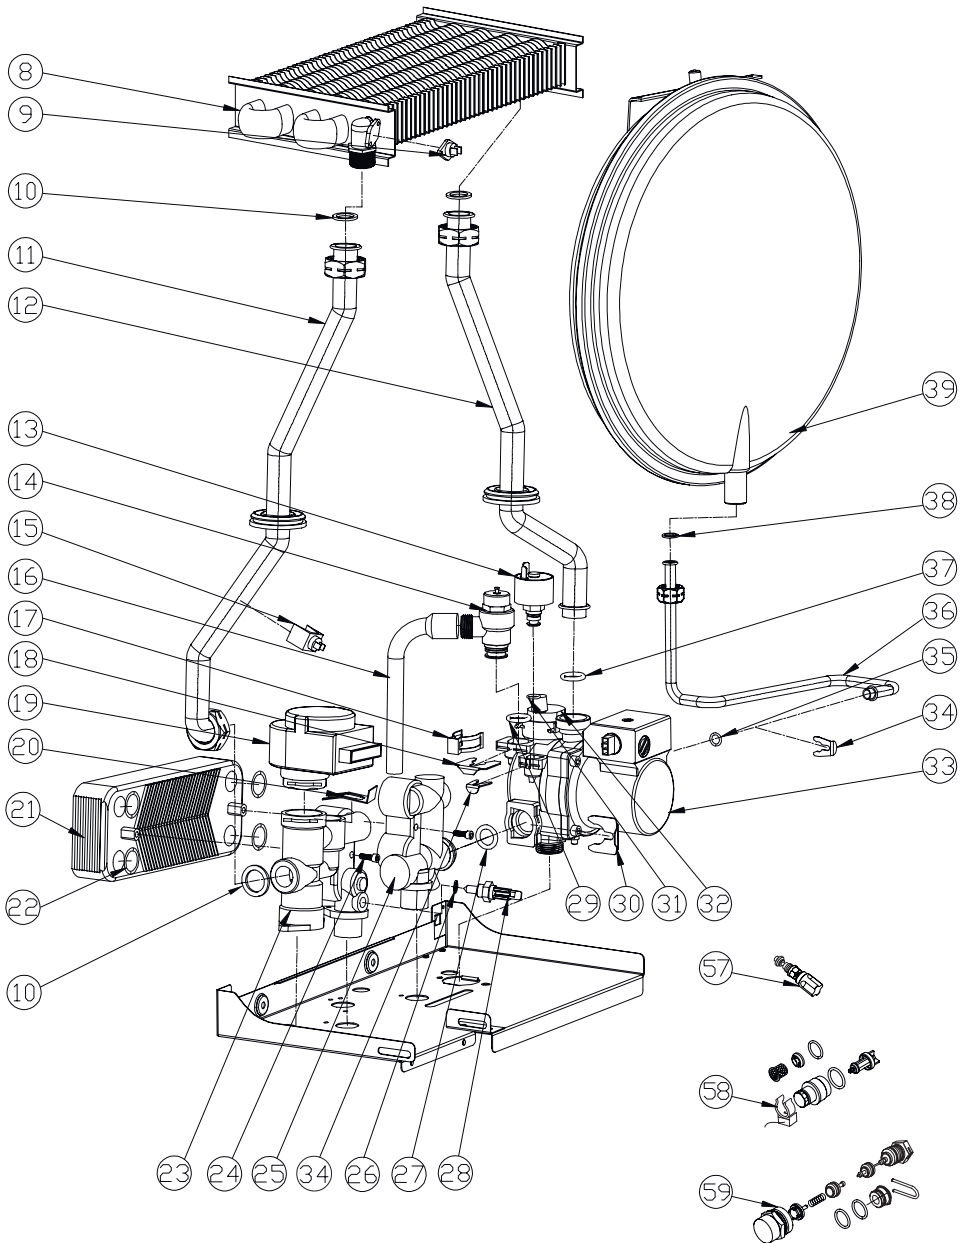

54

55

Premium- 30E

Premium- 30E

1	KS90268640	Логотип
2	KS90268650	Логотип KoreaStar
3	KS90269180	Кожух котла белый (white)
3	KS902606050	Кожух котла серый (grey)
4	KS902602060	Рама опорная белая (white)
4	KS902606100	Рама опорная серая (grey)
5	KS90265510	Панель лицевая блока управления с кнопками
6	KS90265490	Манометр
7	KS902605563	Плата управления с дисплеем
8	KS90263910	Теплообменник
9	KS90264380	Термостат перегрева теплообменника 90C
10	KS90264420	Прокладки уплотнительные D24,0-D17,0x2
11	KS90265290	Трубка ОВ выход (обратка)
12	KS90265300	Трубка ОВ вход (подача)
13	KS90264190	Датчик давления воды (прессостат)
14	KS90264220	Клапан предохранительный Збар
15	KS90264290	Датчик температуры ОВ (накладной)
16	KS90264670	Трубка сливная предохранительного клапана
17	KS90264690	Скоба - фиксатор D18
18	KS90264550	Зажим - фиксатор клипса D18
19	KS90264180	Мотор трехходового клапана
20	KS90264370	Зажим - фиксатор мотора трехходового клапана
21	KS90263940	Теплообменник ГВС (вторичный)
22	KS902602130	Прокладка O-ring
23	KS90264060	Гидроузел трехходового клапана
24	KS90265200	Винт M5*22
25	KS90264020	Гидроузел с расходомером ГВС и краном подпитки
26	KS902602140	Прокладка датчика температуры
27	KS90264450	Прокладка O-ring D19,8x3,6 гидроузла
28	KS90264280	Датчик температуры ГВС (NTC)
29	KS902602120	Прокладка O-ring предохранительного клапана
30	KS90264510	Скоба - фиксатор D20
31	KS902602120	Прокладка O-ring датчика давления воды
32	KS90265390	Воздухоотводчик
33	KS90263950	Насос циркуляционный
34	KS90264710	Скоба - фиксатор D10
35	KS90264470	Прокладка O-ring D9,4x2,8
36	KS90264270	Трубка расширительного бака соединительная
37	KS90264460	Прокладка O-ring циркуляционного насоса
38	KS90264440	Прокладки уплотнительные D18,5-D10,5x2
39	KS90264120	Бак расширительный 8л (круглый)
40	KS90264150	Вентилятор дымоудаления
41	KS90264720	Патрубок дымоотводящий с уплотнением
42	KS90265070	Заглушка воздухозаборного отверстия
43	KS90264200	Реле давления воздуха (маностат)
44	KS90265100	Сборник дымовых газов
45	KS90268670	Конденсатоотводчик
46	KS90265080	Изоляция камеры сгорания
47	KS90264090	Горелка камеры сгорания
48	KS90265240	Уплотнение газоподводящей трубки
49	KS90269250	Трубка газоподводящая
50	KS90264100	Клапан газовый
51	KS90264340	Электрод розжига и ионизации
52	KS902602000	Крышка камеры сгорания с изоляцией
53	KS90265140	Покрытие камеры сгорания
54	KS90264170	Комплект проводов
55	KS90265440	Шнур питания сетевой
56	KS902608760	Корпус платы управления пластмассовый
57	KS90265410	Вентиль крана подпитки
58	KS90263820	Рем.комплект расходомера ГВС и крана подпитки
59	KS90263810	Рем.комплект трехходового клапана
60	KS902606350	Коллектор с форсунками (15шт D0,82) LPG на сжиженный газ
60	KS902606300	Коллектор с форсунками (15шт D1,30) NG на природный газ