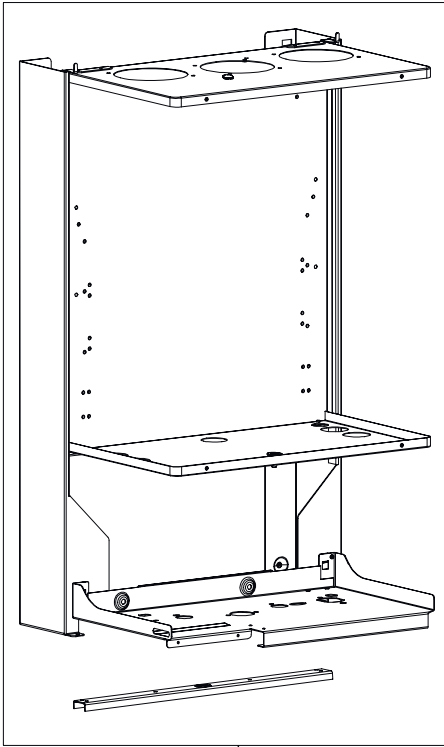

Premium- 30E

4