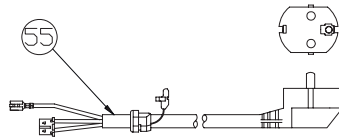

54

55

Premium- 30E

Premium- 30E

1	KS90268640	Логотип
2	KS90268650	Логотип KoreaStar
3	KS90269180	Кожух котла белый (white)
3	KS902606050	Кожух котла серый (grey)
4	KS902602060	Рама опорная белая (white)
4	KS902606100	Рама опорная серая (grey)
5	KS90265510	Панель лицевая блока управления с кнопками
6	KS90265490	Манометр
7	KS902605563	Плата управления с дисплеем
8	KS90263910	Теплообменник
9	KS90264380	Термостат перегрева теплообменника 90C
10	KS90264420	Прокладки уплотнительные D24,0-D17,0x2
11	KS90265290	Трубка ОВ выход (обратка)
12	KS90265300	Трубка ОВ вход (подача)
13	KS90264190	Датчик давления воды (прессостат)
14	KS90264220	Клапан предохранительный Збар
15	KS90264290	Датчик температуры ОВ (накладной)
16	KS90264670	Трубка сливная предохранительного клапана
17	KS90264690	Скоба - фиксатор D18
18	KS90264550	Зажим - фиксатор клипса D18
19	KS90264180	Мотор трехходового клапана
20	KS90264370	Зажим - фиксатор мотора трехходового клапана
21	KS90263940	Теплообменник ГВС (вторичный)
22	KS902602130	Прокладка O-ring
23	KS90264060	Гидроузел трехходового клапана
24	KS90265200	Винт M5*22
25	KS90264020	Гидроузел с расходомером ГВС и краном подпитки
26	KS902602140	Прокладка датчика температуры
27	KS90264450	Прокладка O-ring D19,8x3,6 гидроузла
28	KS90264280	Датчик температуры ГВС (NTC)
29	KS902602120	Прокладка O-ring предохранительного клапана
30	KS90264510	Скоба - фиксатор D20
31	KS902602120	Прокладка O-ring датчика давления воды
32	KS90265390	Воздухоотводчик
33	KS90263950	Насос циркуляционный
34	KS90264710	Скоба - фиксатор D10
35	KS90264470	Прокладка O-ring D9,4x2,8
36	KS90264270	Трубка расширительного бака соединительная
37	KS90264460	Прокладка O-ring циркуляционного насоса
38	KS90264440	Прокладки уплотнительные D18,5-D10,5x2
39	KS90264120	Бак расширительный 8л (круглый)
40	KS90264150	Вентилятор дымоудаления
41	KS90264720	Патрубок дымоотводящий с уплотнением
42	KS90265070	Заглушка воздухозаборного отверстия
43	KS90264200	Реле давления воздуха (маностат)
44	KS90265100	Сборник дымовых газов
45	KS90268670	Конденсатоотводчик
46	KS90265080	Изоляция камеры сгорания
47	KS90264090	Горелка камеры сгорания
48	KS90265240	Уплотнение газоподводящей трубки
49	KS90269250	Трубка газоподводящая
50	KS90264100	Клапан газовый
51	KS90264340	Электрод розжига и ионизации
52	KS902602000	Крышка камеры сгорания с изоляцией
53	KS90265140	Покрытие камеры сгорания
54	KS90264170	Комплект проводов
55	KS90265440	Шнур питания сетевой
56	KS902608760	Корпус платы управления пластмассовый
57	KS90265410	Вентиль крана подпитки
58	KS90263820	Рем.комплект расходомера ГВС и крана подпитки
59	KS90263810	Рем.комплект трехходового клапана
60	KS902606350	Коллектор с форсунками (15шт D0,82) LPG на сжиженный газ
60	KS902606300	Коллектор с форсунками (15шт D1,30) NG на природный газ