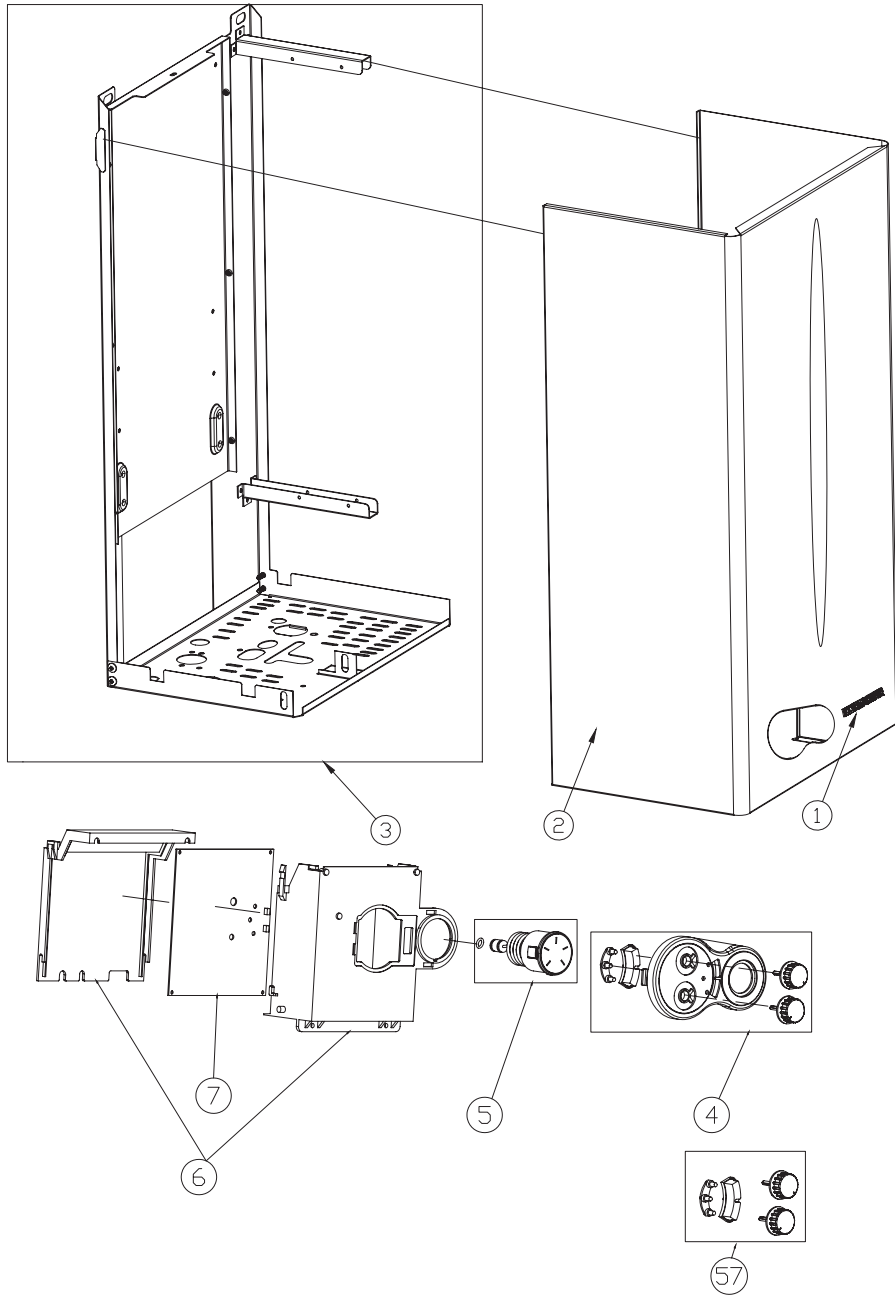

Настенный газовый котел KOREASTAR Ace **ATMO**

Каталог запчастей

ATMO ACE-20A

**ЕДИНЫЙ ЦЕНТР
ТЕХНИЧЕСКОЙ ПОДДЕРЖКИ**
тел.: **8(800) 333 55 82**
МЕЖДУГОРОДНОЕ СОЕДИНЕНИЕ БЕСПЛАТНО
www.koreastar.ru
www.odinremont.ru

KOREASTAR

ATMO

RUS

KOREASTAR®

** Ace **

1	KS90268650	Логотип KoreaStar
2	KS90264530	Кожух котла белый (white)
3	KS902604670	Рама опорная белая (white)
4	KS902605640	Панель лицевая блока управления с ручками регулировки
5	KS90265490	Манометр KS
6	KS902612010	Корпус платы управления пластмассовый
7	KS902605550	Плата управления (снята с производства, аналог 902605551)
8	KS902605750	Теплообменник битермический
9	KS902605030	Прокладка контура отопления
10	KS902605040	Зажим – фиксатор клипса контура отопления
11	KS902605610	Датчик температуры перегрева ОВ
12	KS902605600	Датчик температуры перегрева ГВС
13	KS90264670	Трубка сливная предохранительного клапана
14	KS90264290	Датчик температуры ОВ (накладной)
15	KS90264570	Датчик температуры ГВС (накладной)
16	KS902605620	Байпас (трубка обводная)
17	KS90264430	Прокладка
18	KS902603650	Труба подачи в систему отопления
19	KS902603630	Труба подачи горячей воды (ГВС)
20	KS902609120	Рем. комплект гидроузла (ограничители протока, фильтр, обратный клапан)
21	KS902605050	Прокладка O-ring контура ГВС
22	KS902605060	Зажим-фиксатор клипса контура ГВС
23	KS90264110	Бак расширительный бл
24	KS902603640	Труба возврата из системы отопления
25	KS902603620	Труба подачи холодной воды (ХВС)
26	KS90264430	Прокладка уплотнительная Ø14,5xØ8,5
27	KS90264700	Трубка расширительного бака
28	KS90264220	Клапан предохранительный 3 бар
29	KS90264190	Датчик давления воды (прессостат)
30	KS90264460	Прокладка O-ring циркуляционного насоса
31	KS90264710	Скоба-фиксатор Ø10
32	KS90264470	Прокладка O-ring Ø9,4x2,8
33	KS90264690	Зажим-фиксатор Ø18
34	KS90264550	Скоба-фиксатор клипса Ø18
35	KS90263950	Насос циркуляционный