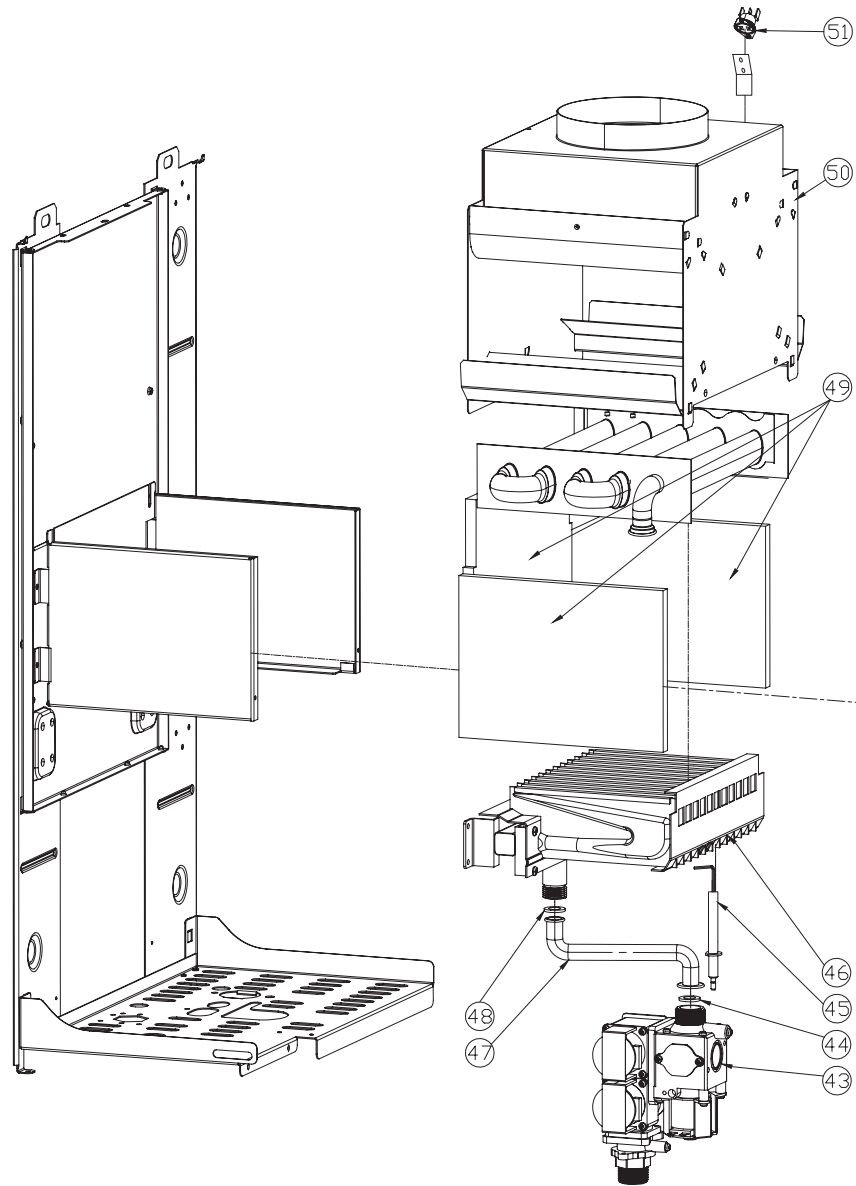

KOREASTAR

ATMO

RUS

KOREASTAR®

** Ace **

1	KS90268650	Логотип KoreaStar
2	KS90264530	Кожух котла белый (white)
3	KS902604670	Рама опорная белая (white)
4	KS902605640	Панель лицевая блока управления с ручками регулировки
5	KS90265490	Манометр KS
6	KS902612010	Корпус платы управления пластмассовый
7	KS902605550	Плата управления (снята с производства, аналог 902605551)
8	KS902605750	Теплообменник битермический
9	KS902605030	Прокладка контура отопления
10	KS902605040	Зажим – фиксатор клипса контура отопления
11	KS902605610	Датчик температуры перегрева ОВ
12	KS902605600	Датчик температуры перегрева ГВС
13	KS90264670	Трубка сливная предохранительного клапана
14	KS90264290	Датчик температуры ОВ (накладной)
15	KS90264570	Датчик температуры ГВС (накладной)
16	KS902605620	Байпас (трубка обводная)
17	KS90264430	Прокладка
18	KS902603650	Труба подачи в систему отопления
19	KS902603630	Труба подачи горячей воды (ГВС)
20	KS902609120	Рем. комплект гидроузла (ограничители протока, фильтр, обратный клапан)
21	KS902605050	Прокладка O-ring контура ГВС
22	KS902605060	Зажим-фиксатор клипса контура ГВС
23	KS90264110	Бак расширительный бл
24	KS902603640	Труба возврата из системы отопления
25	KS902603620	Труба подачи холодной воды (ХВС)
26	KS90264430	Прокладка уплотнительная Ø14,5xØ8,5
27	KS90264700	Трубка расширительного бака
28	KS90264220	Клапан предохранительный 3 бар
29	KS90264190	Датчик давления воды (прессостат)
30	KS90264460	Прокладка O-ring циркуляционного насоса
31	KS90264710	Скоба-фиксатор Ø10
32	KS90264470	Прокладка O-ring Ø9,4x2,8
33	KS90264690	Зажим-фиксатор Ø18
34	KS90264550	Скоба-фиксатор клипса Ø18
35	KS90263950	Насос циркуляционный