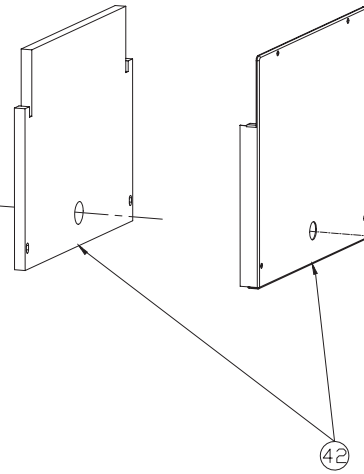

KOREASTAR

ATMO

RUS

KOREASTAR®

** Ace **

1	KS90268650	Логотип KoreaStar
2	KS90264530	Кожух котла белый (white)
3	KS902604670	Рама опорная белая (white)
4	KS902605640	Панель лицевая блока управления с ручками регулировки
5	KS90265490	Манометр KS
6	KS902612010	Корпус платы управления пластмассовый
7	KS902605550	Плата управления (снята с производства, аналог 902605551)
8	KS902605750	Теплообменник битермический
9	KS902605030	Прокладка контура отопления
10	KS902605040	Зажим – фиксатор клипса контура отопления
11	KS902605610	Датчик температуры перегрева ОВ
12	KS902605600	Датчик температуры перегрева ГВС
13	KS90264670	Трубка сливная предохранительного клапана
14	KS90264290	Датчик температуры ОВ (накладной)
15	KS90264570	Датчик температуры ГВС (накладной)
16	KS902605620	Байпас (трубка обводная)
17	KS90264430	Прокладка
18	KS902603650	Труба подачи в систему отопления
19	KS902603630	Труба подачи горячей воды (ГВС)
20	KS902609120	Рем. комплект гидроузла (ограничители протока, фильтр, обратный клапан)
21	KS902605050	Прокладка O-ring контура ГВС
22	KS902605060	Зажим-фиксатор клипса контура ГВС
23	KS90264110	Бак расширительный бл
24	KS902603640	Труба возврата из системы отопления
25	KS902603620	Труба подачи холодной воды (ХВС)
26	KS90264430	Прокладка уплотнительная Ø14,5xØ8,5
27	KS90264700	Трубка расширительного бака
28	KS90264220	Клапан предохранительный 3 бар
29	KS90264190	Датчик давления воды (прессостат)
30	KS90264460	Прокладка O-ring циркуляционного насоса
31	KS90264710	Скоба-фиксатор Ø10
32	KS90264470	Прокладка O-ring Ø9,4x2,8
33	KS90264690	Зажим-фиксатор Ø18
34	KS90264550	Скоба-фиксатор клипса Ø18
35	KS90263950	Насос циркуляционный