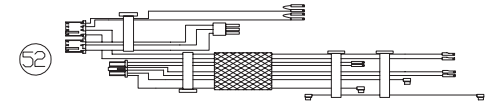

KOREASTAR

ATMO

RUS

KOREASTAR®

** Ace **

1	KS90268650	Логотип KoreaStar
2	KS90264530	Кожух котла белый (white)
3	KS902604670	Рама опорная белая (white)
4	KS902605640	Панель лицевая блока управления с ручками регулировки
5	KS90265490	Манометр KS
6	KS902612010	Корпус платы управления пластмассовый
7	KS902605550	Плата управления (снята с производства, аналог 902605551)
8	KS902605750	Теплообменник битермический
9	KS902605030	Прокладка контура отопления
10	KS902605040	Зажим – фиксатор клипса контура отопления
11	KS902605610	Датчик температуры перегрева ОВ
12	KS902605600	Датчик температуры перегрева ГВС
13	KS90264670	Трубка сливная предохранительного клапана
14	KS90264290	Датчик температуры ОВ (накладной)
15	KS90264570	Датчик температуры ГВС (накладной)
16	KS902605620	Байпас (трубка обводная)
17	KS90264430	Прокладка
18	KS902603650	Труба подачи в систему отопления
19	KS902603630	Труба подачи горячей воды (ГВС)
20	KS902609120	Рем. комплект гидроузла (ограничители протока, фильтр, обратный клапан)
21	KS902605050	Прокладка O-ring контура ГВС
22	KS902605060	Зажим-фиксатор клипса контура ГВС
23	KS90264110	Бак расширительный бл
24	KS902603640	Труба возврата из системы отопления
25	KS902603620	Труба подачи холодной воды (ХВС)
26	KS90264430	Прокладка уплотнительная Ø14,5xØ8,5
27	KS90264700	Трубка расширительного бака
28	KS90264220	Клапан предохранительный 3 бар
29	KS90264190	Датчик давления воды (прессостат)
30	KS90264460	Прокладка O-ring циркуляционного насоса
31	KS90264710	Скоба-фиксатор Ø10
32	KS90264470	Прокладка O-ring Ø9,4x2,8
33	KS90264690	Зажим-фиксатор Ø18
34	KS90264550	Скоба-фиксатор клипса Ø18
35	KS90263950	Насос циркуляционный