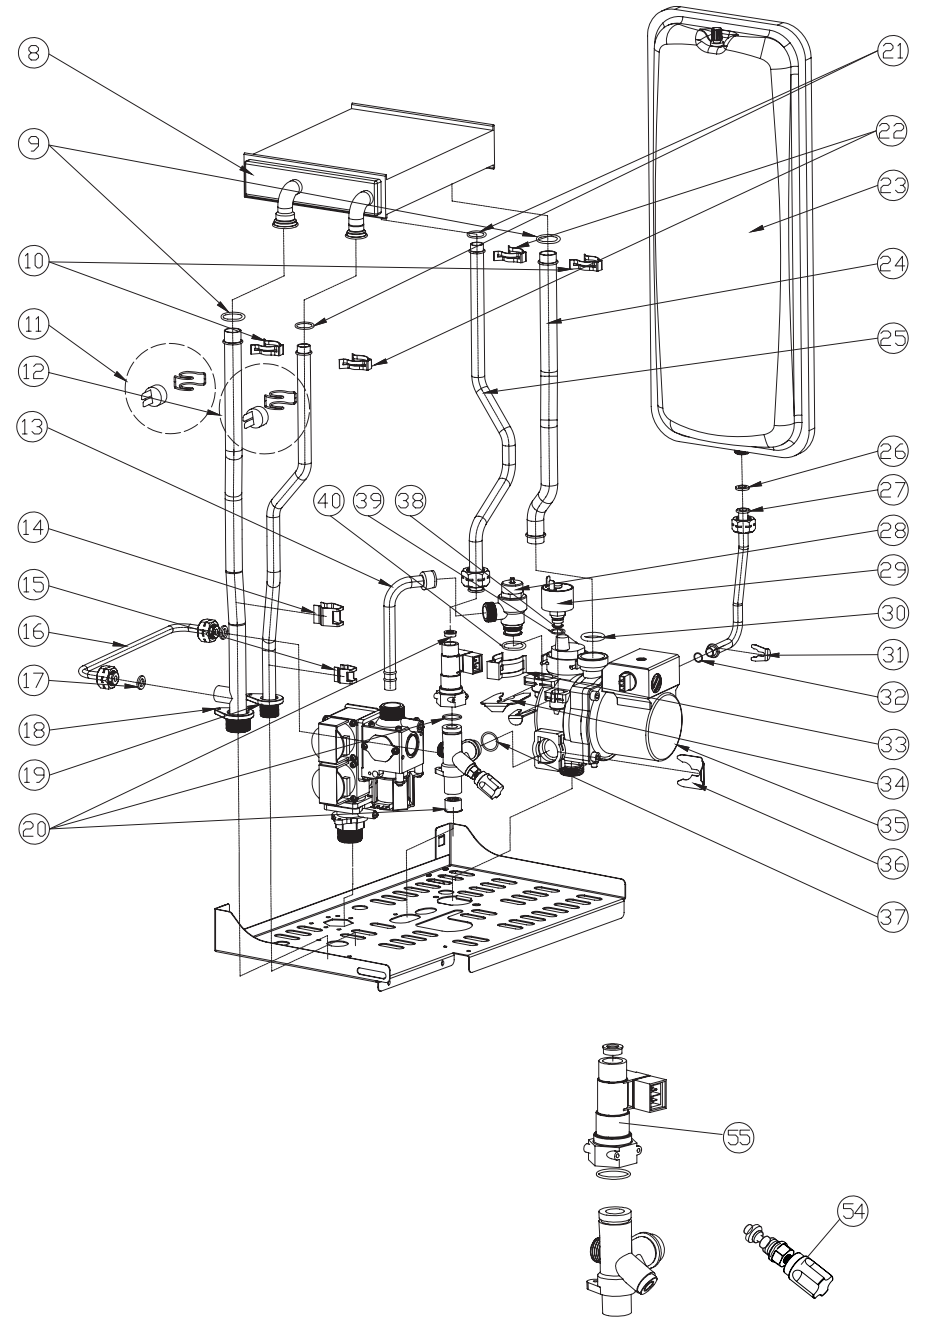

Настенный газовый котел KOREASTAR Ace **ATMO**

Каталог запчастей

ATMO ACE-20A

**ЕДИНЫЙ ЦЕНТР
ТЕХНИЧЕСКОЙ ПОДДЕРЖКИ**
тел.: **8(800) 333 55 82**
МЕЖДУГОРОДНОЕ СОЕДИНЕНИЕ БЕСПЛАТНО
www.koreastar.ru
www.odinremont.ru

KOREASTAR

ATMO

RUS

KOREASTAR®

** Ace **

1	KS90268650	Логотип KoreaStar
2	KS90264530	Кожух котла белый (white)
3	KS902604670	Рама опорная белая (white)
4	KS902605640	Панель лицевая блока управления с ручками регулировки
5	KS90265490	Манометр KS
6	KS902612010	Корпус платы управления пластмассовый
7	KS902605550	Плата управления (снята с производства, аналог 902605551)
8	KS902605750	Теплообменник битермический
9	KS902605030	Прокладка контура отопления
10	KS902605040	Зажим – фиксатор клипса контура отопления
11	KS902605610	Датчик температуры перегрева ОВ
12	KS902605600	Датчик температуры перегрева ГВС
13	KS90264670	Трубка сливная предохранительного клапана
14	KS90264290	Датчик температуры ОВ (накладной)
15	KS90264570	Датчик температуры ГВС (накладной)
16	KS902605620	Байпас (трубка обводная)
17	KS90264430	Прокладка
18	KS902603650	Труба подачи в систему отопления
19	KS902603630	Труба подачи горячей воды (ГВС)
20	KS902609120	Рем. комплект гидроузла (ограничители протока, фильтр, обратный клапан)
21	KS902605050	Прокладка O-ring контура ГВС
22	KS902605060	Зажим-фиксатор клипса контура ГВС
23	KS90264110	Бак расширительный бл
24	KS902603640	Труба возврата из системы отопления
25	KS902603620	Труба подачи холодной воды (ХВС)
26	KS90264430	Прокладка уплотнительная Ø14,5xØ8,5
27	KS90264700	Трубка расширительного бака
28	KS90264220	Клапан предохранительный 3 бар
29	KS90264190	Датчик давления воды (прессостат)
30	KS90264460	Прокладка O-ring циркуляционного насоса
31	KS90264710	Скоба-фиксатор Ø10
32	KS90264470	Прокладка O-ring Ø9,4x2,8
33	KS90264690	Зажим-фиксатор Ø18
34	KS90264550	Скоба-фиксатор клипса Ø18
35	KS90263950	Насос циркуляционный