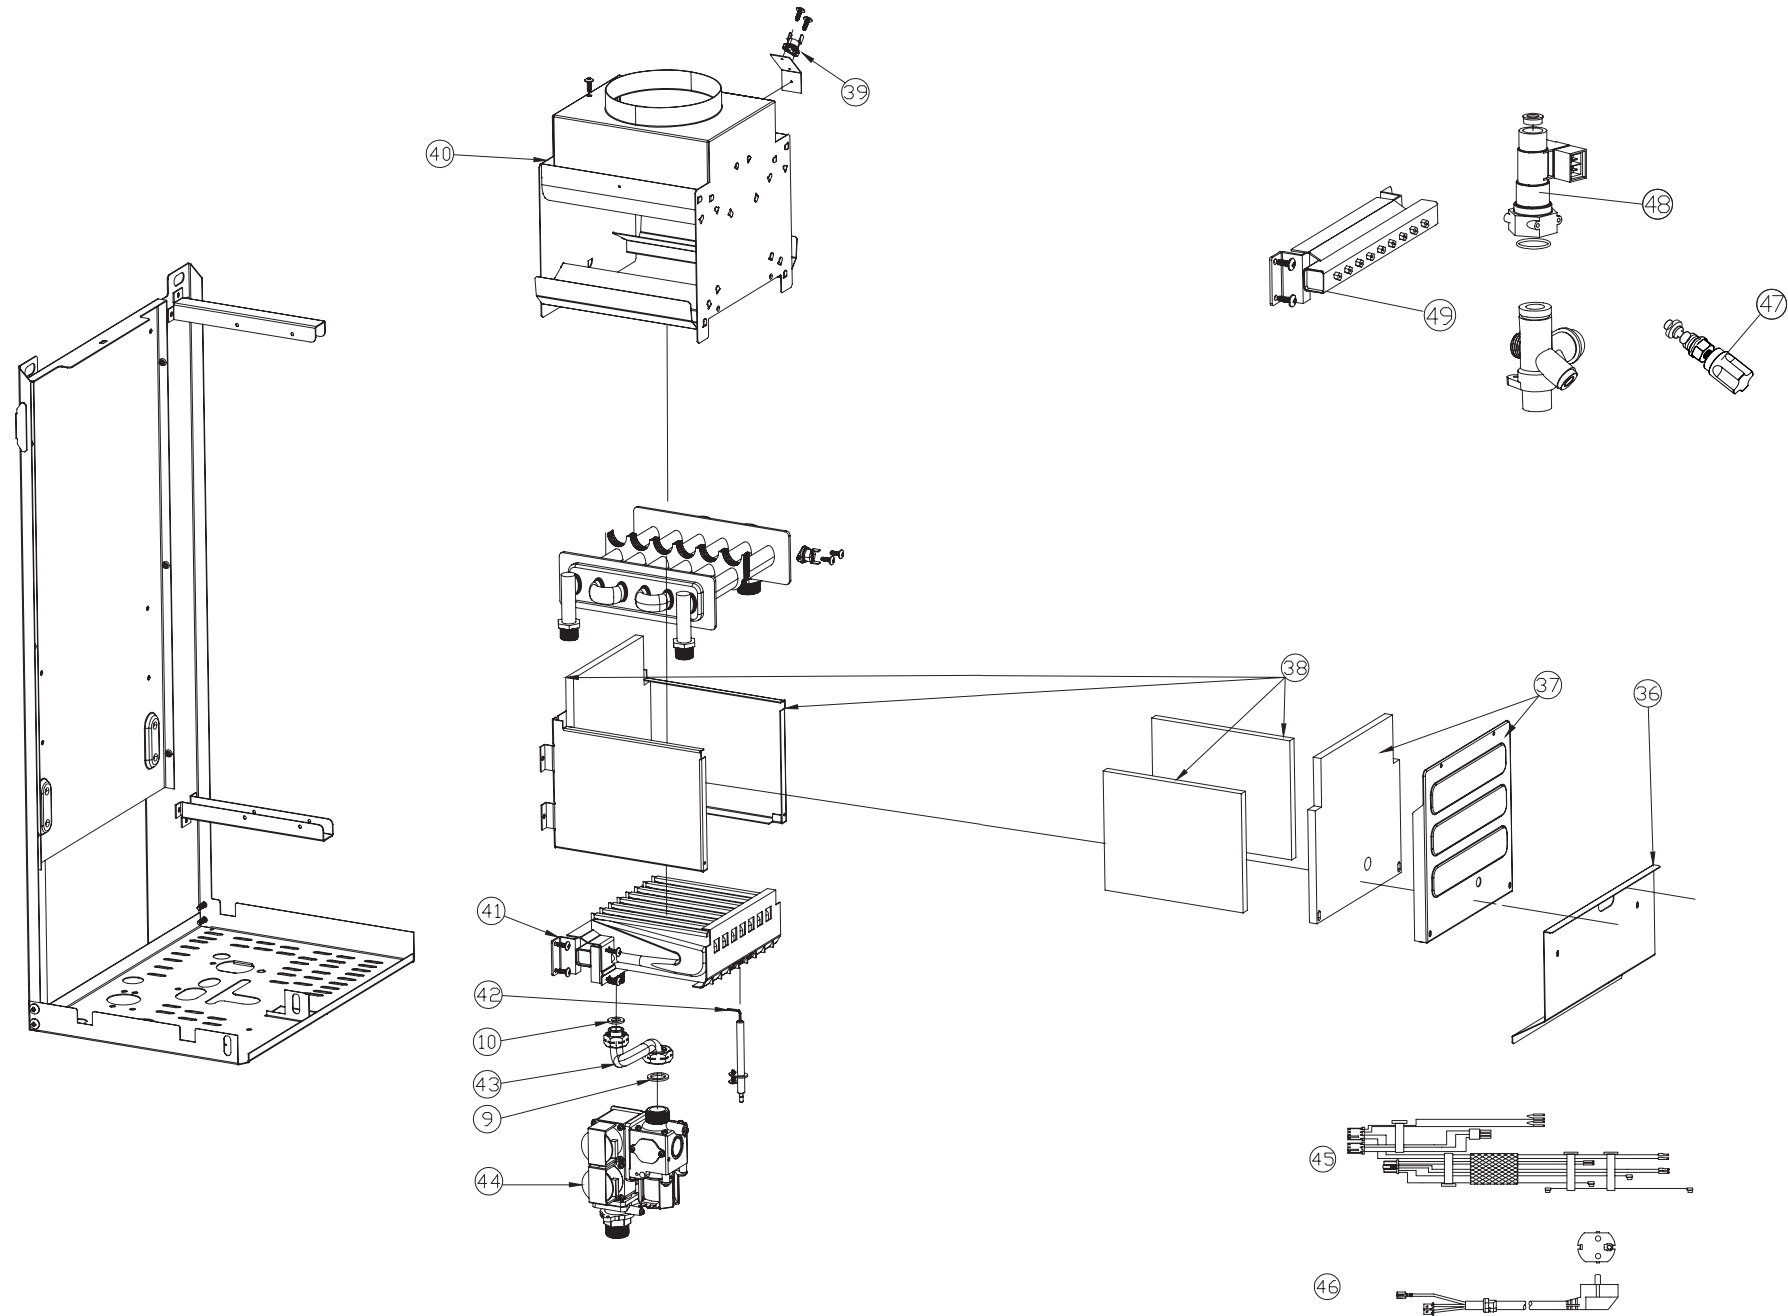

Настенный газовый котел KOREASTAR Ace **ATMO**

Каталог запчастей

ATMO Ace-10A/13A/16A

**ЕДИНЫЙ ЦЕНТР
ТЕХНИЧЕСКОЙ ПОДДЕРЖКИ**
тел.: **8(800) 333 55 82**
МЕЖДУГОРОДНОЕ СОЕДИНЕНИЕ БЕСПЛАТНО
www.koreastar.ru
www.odinremont.ru

KOREASTAR

ATMO

RUS

KOREASTAR

** Ace **

1	KS90268650	Логотип KoreaStar
2	KS90265450	Кожух котла белый (white)
3	KS902604610	Рама опорная белая (white)
4	KS902605640	Панель лицевая блока управления с ручками регулировки
5	KS90265490	Манометр KS
6	KS90265530	Корпус платы управления пластмассовый
7	KS902605550	Плата управления (снята с производства, аналог 902605551)
8	KS902612030	Теплообменник битермический
9	KS90264420	Прокладка уплотнительная Ø24,0xØ17,0x2
10	KS90264440	Прокладка уплотнительная Ø18,5xØ10,5x2
11	KS902603700	Труба подачи холодной воды (ХВС)
12	KS902603710	Труба подачи горячей воды (ГВС)
13	KS90264570	Датчик температуры ГВС (накладной)
14	KS90264290	Датчик температуры ОВ (накладной)
15	KS902603730	Труба подачи в систему отопления
16	KS90264220	Клапан предохранительный 3 бар
17	KS90264670	Трубка сливная предохранительного клапана
18	KS90264190	Датчик давления воды (прессостат)
19	KS902609120	Рем. комплект гидроузла (ограничители протока, фильтр, обратный клапан)
20	KS90265610	Байпас (трубка обводная)
21	KS90264450	Прокладка Ø19,8x3,6 гидроузла
22	KS90264400	Термостат перегрева теплообменника 90С
23	KS90265620	Бак расширительный бл
24	KS90264460	Прокладка O-ring циркуляционного насоса
25	KS90264430	Прокладка уплотнительная Ø14,5xØ8,5
26	KS90265630	Трубка расширительного бака
27	KS90264470	Прокладка O-ring Ø9,4x2,8
28	KS90264710	Скоба – фиксатор Ø10
29	KS90264550	Зажим – фиксатор клипса Ø18
30	KS90263950	Насос циркуляционный
31	KS90264510	Скоба – фиксатор Ø20
32	KS902603720	Труба возврата из системы отопления
33	KS90265390	Воздухоотводчик
34	KS902602110	Прокладка O-ring предохранительного клапана