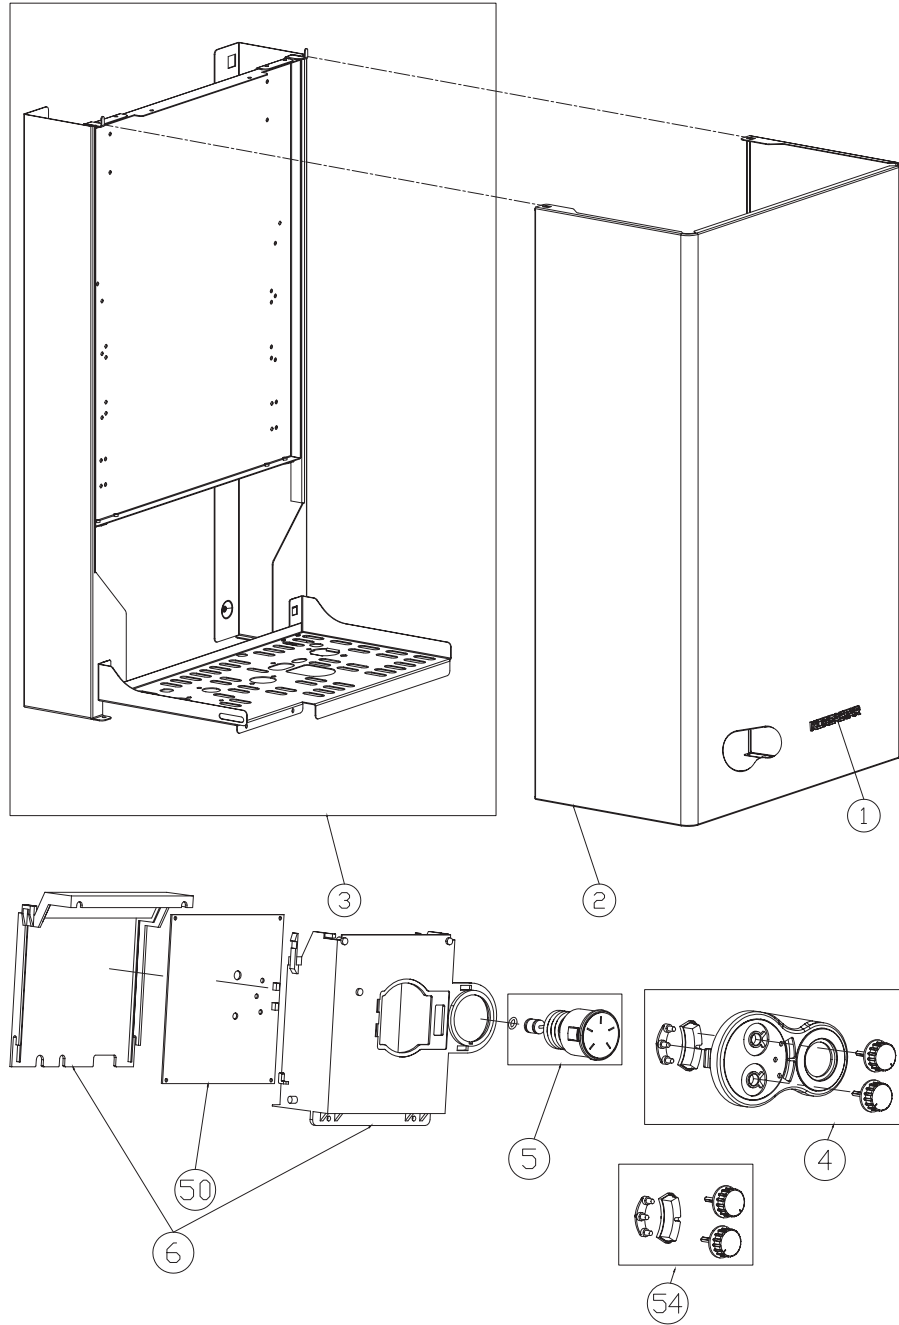

KOREASTAR

ATMO

RUS

KOREASTAR

** Ace **

| | | |
|----|-----------|--|
| 1 | 90268650 | Логотип |
| 2 | 90264530 | Кожух котла белый |
| 3 | 902604730 | Рама опорная белая |
| 4 | 902605640 | Панель лицевая блока управления |
| 5 | 90265490 | Манометр |
| 6 | 90264320 | Корпус платы управления пластмассовый |
| 7 | 902605580 | Теплообменник битермический |
| 8 | 902605030 | Прокладка O-ring Ø19,8x3,6 ОВ |
| 9 | 398605040 | Зажим - фиксатор клипса ОВ Ferroli |
| 10 | 902605610 | Датчик температуры перегрева ОВ |
| 11 | 902605600 | Датчик температуры перегрева ГВС |
| 12 | 90264670 | Трубка сливная предохран. клапана Ace 10-32K/10-32A |
| 13 | 90264290 | Датчик температуры ОВ накладной |
| 14 | 90264570 | Датчик температуры ГВС накладной |
| 15 | 90265030 | Байпас (трубка обводная) |
| 16 | 90264430 | Прокладка уплотнительная Ø14,5xØ8,5 |
| 17 | 902603690 | Трубка ОВ вход в СО (подача) |
| 18 | 902603670 | Трубка ГВС выход (обратка) |
| 19 | 902609120 | Рем.комплект гидроузла (ограничители протока, фильтр, обратный клапан) |
| 20 | 902605050 | Прокладка O-ring ГВС |
| 21 | 902605060 | Зажим фиксатор клипса ГВС |
| 22 | 90264120 | Бак расширительный 8 л. |
| 23 | 902603680 | Трубка ОВ выход из СО (обратка) |
| 24 | 902603660 | Трубка ГВС вход (подача) |
| 25 | 90265350 | Трубка расширительного бака соединительная |
| 26 | 90264220 | Клапан предохранительный 3 бар |
| 27 | 90264190 | Датчик давления воды (прессостат) ОВ |
| 28 | 90264460 | Прокладка O-ring циркуляционного насоса |
| 29 | 90264710 | Скоба - фиксатор Ø10 |
| 30 | 90264470 | Прокладка O-ring Ø9,4x2,8 |
| 31 | 90264690 | Зажим - фиксатор Ø18 |
| 32 | 90264550 | Скоба - фиксатор клипса Ø18 |
| 33 | 902602160 | Насос циркуляционный 15-60 |
| 34 | 90264510 | Скоба - фиксатор Ø20 |
| 35 | 90264450 | Прокладка O-ring Ø19,8x3,6 гидроузла |
| 36 | 90265230 | Держатель кабеля электрода |
| 37 | 902603340 | Защитная пластина камеры сгорания |
| 38 | 902604770 | Крышка камеры сгорания с изоляцией |
| 39 | 90264090 | Горелка камеры сгорания |
| 40 | 90264340 | Электрод розжига и ионизации |
| 41 | 90264100 | Клапан газовый |
| 42 | 90265310 | Трубка газоподводящая |
| 43 | 90265080 | Изоляция камеры сгорания |
| 44 | 902610650 | Термостат дымовых газов аварийный |