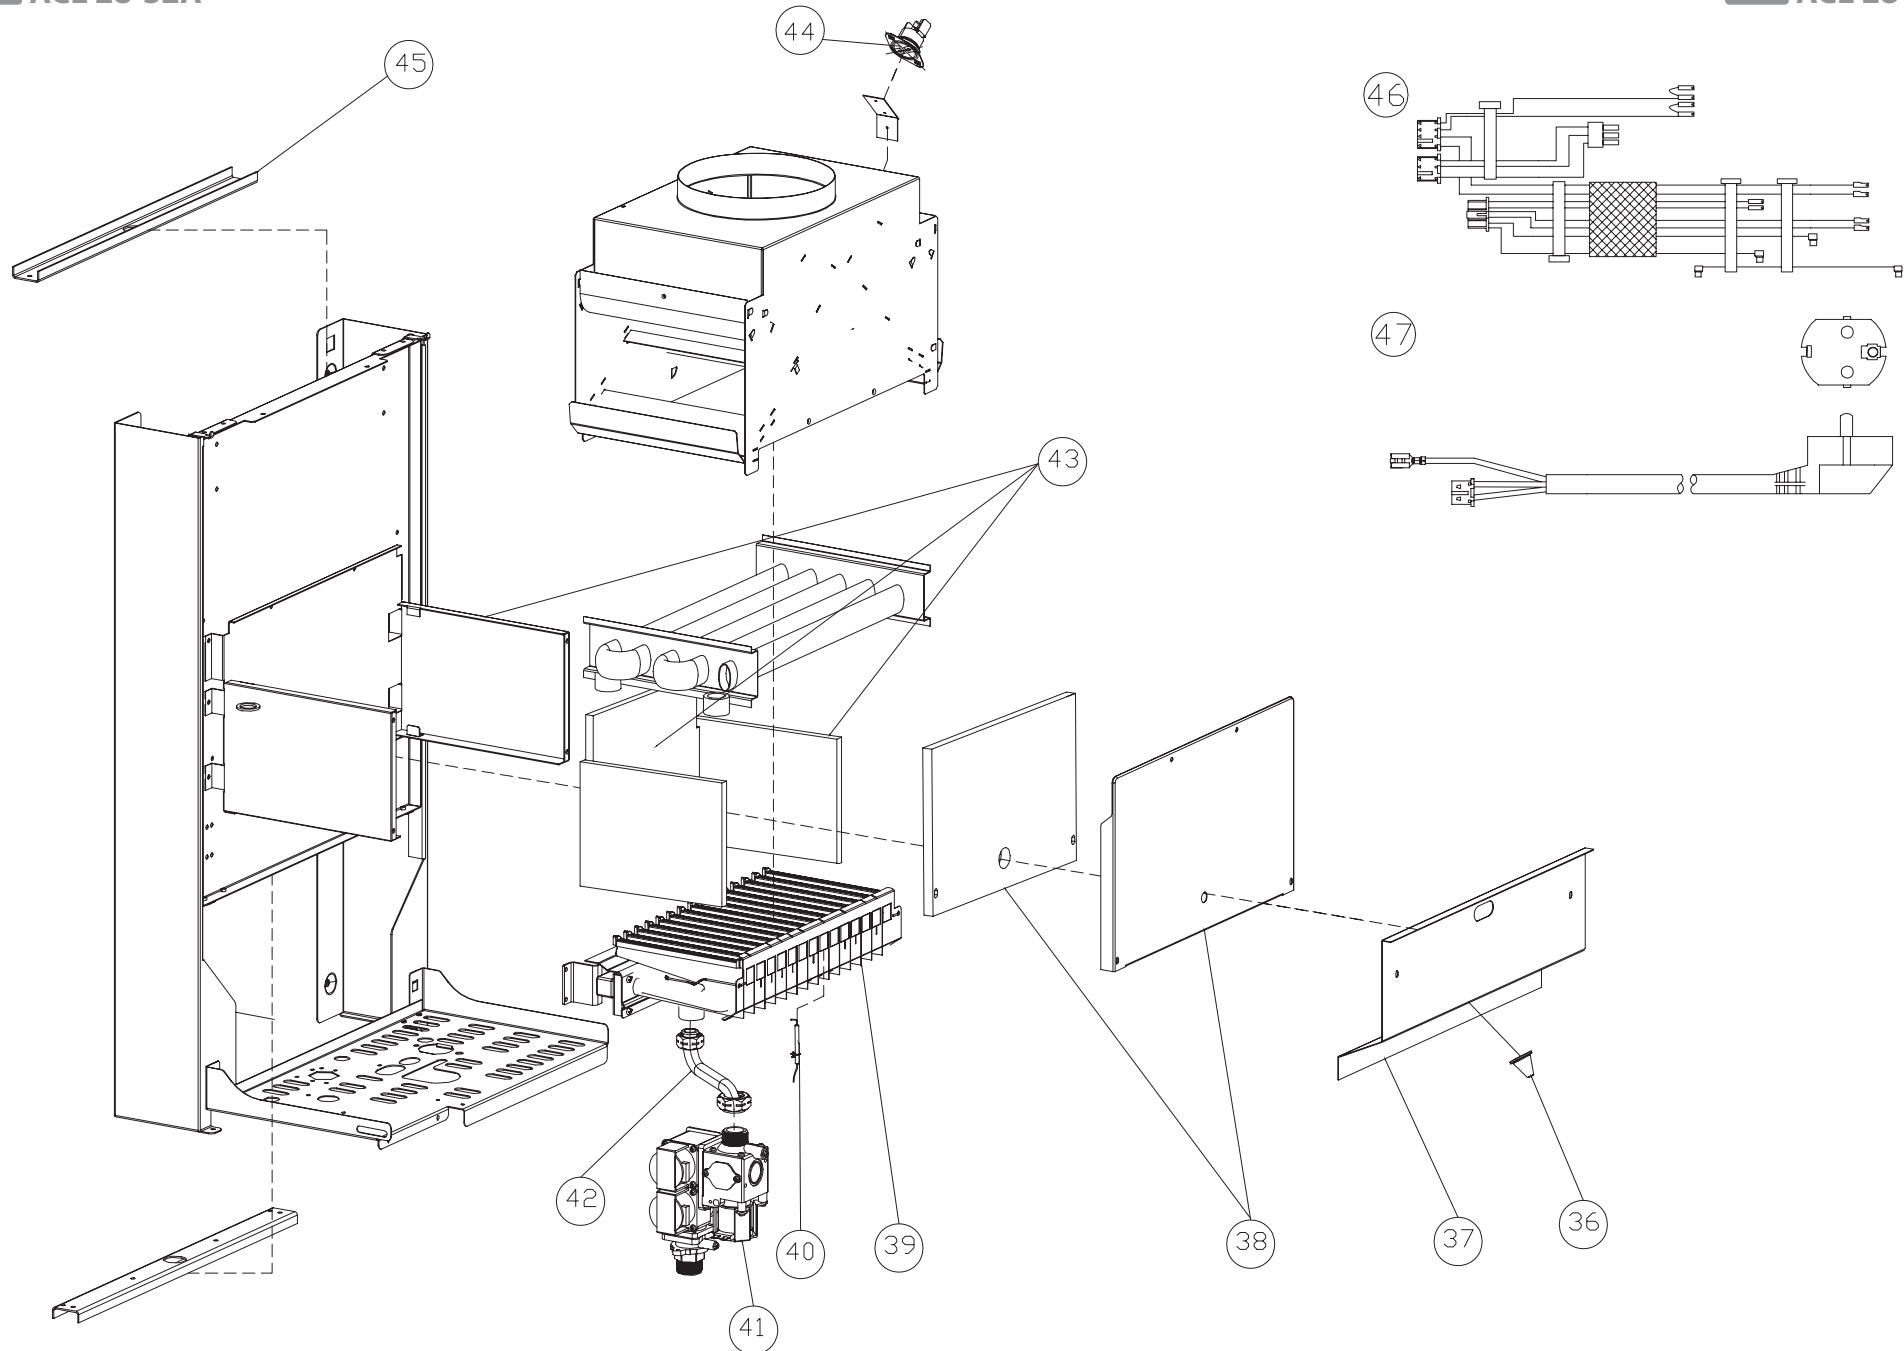

KOREASTAR

ATMO

RUS

KOREASTAR

** Ace **

| | | |
|----|-----------|--|
| 1 | 90268650 | Логотип |
| 2 | 90264530 | Кожух котла белый |
| 3 | 902604730 | Рама опорная белая |
| 4 | 902605640 | Панель лицевая блока управления |
| 5 | 90265490 | Манометр |
| 6 | 90264320 | Корпус платы управления пластмассовый |
| 7 | 902605580 | Теплообменник битермический |
| 8 | 902605030 | Прокладка O-ring Ø19,8x3,6 ОВ |
| 9 | 398605040 | Зажим - фиксатор клипса ОВ Ferroli |
| 10 | 902605610 | Датчик температуры перегрева ОВ |
| 11 | 902605600 | Датчик температуры перегрева ГВС |
| 12 | 90264670 | Трубка сливная предохран. клапана Ace 10-32K/10-32A |
| 13 | 90264290 | Датчик температуры ОВ накладной |
| 14 | 90264570 | Датчик температуры ГВС накладной |
| 15 | 90265030 | Байпас (трубка обводная) |
| 16 | 90264430 | Прокладка уплотнительная Ø14,5xØ8,5 |
| 17 | 902603690 | Трубка ОВ вход в СО (подача) |
| 18 | 902603670 | Трубка ГВС выход (обратка) |
| 19 | 902609120 | Рем.комплект гидроузла (ограничители протока, фильтр, обратный клапан) |
| 20 | 902605050 | Прокладка O-ring ГВС |
| 21 | 902605060 | Зажим фиксатор клипса ГВС |
| 22 | 90264120 | Бак расширительный 8 л. |
| 23 | 902603680 | Трубка ОВ выход из СО (обратка) |
| 24 | 902603660 | Трубка ГВС вход (подача) |
| 25 | 90265350 | Трубка расширительного бака соединительная |
| 26 | 90264220 | Клапан предохранительный 3 бар |
| 27 | 90264190 | Датчик давления воды (прессостат) ОВ |
| 28 | 90264460 | Прокладка O-ring циркуляционного насоса |
| 29 | 90264710 | Скоба - фиксатор Ø10 |
| 30 | 90264470 | Прокладка O-ring Ø9,4x2,8 |
| 31 | 90264690 | Зажим - фиксатор Ø18 |
| 32 | 90264550 | Скоба - фиксатор клипса Ø18 |
| 33 | 902602160 | Насос циркуляционный 15-60 |
| 34 | 90264510 | Скоба - фиксатор Ø20 |
| 35 | 90264450 | Прокладка O-ring Ø19,8x3,6 гидроузла |
| 36 | 90265230 | Держатель кабеля электрода |
| 37 | 902603340 | Защитная пластина камеры сгорания |
| 38 | 902604770 | Крышка камеры сгорания с изоляцией |
| 39 | 90264090 | Горелка камеры сгорания |
| 40 | 90264340 | Электрод розжига и ионизации |
| 41 | 90264100 | Клапан газовый |
| 42 | 90265310 | Трубка газоподводящая |
| 43 | 90265080 | Изоляция камеры сгорания |
| 44 | 902610650 | Термостат дымовых газов аварийный |