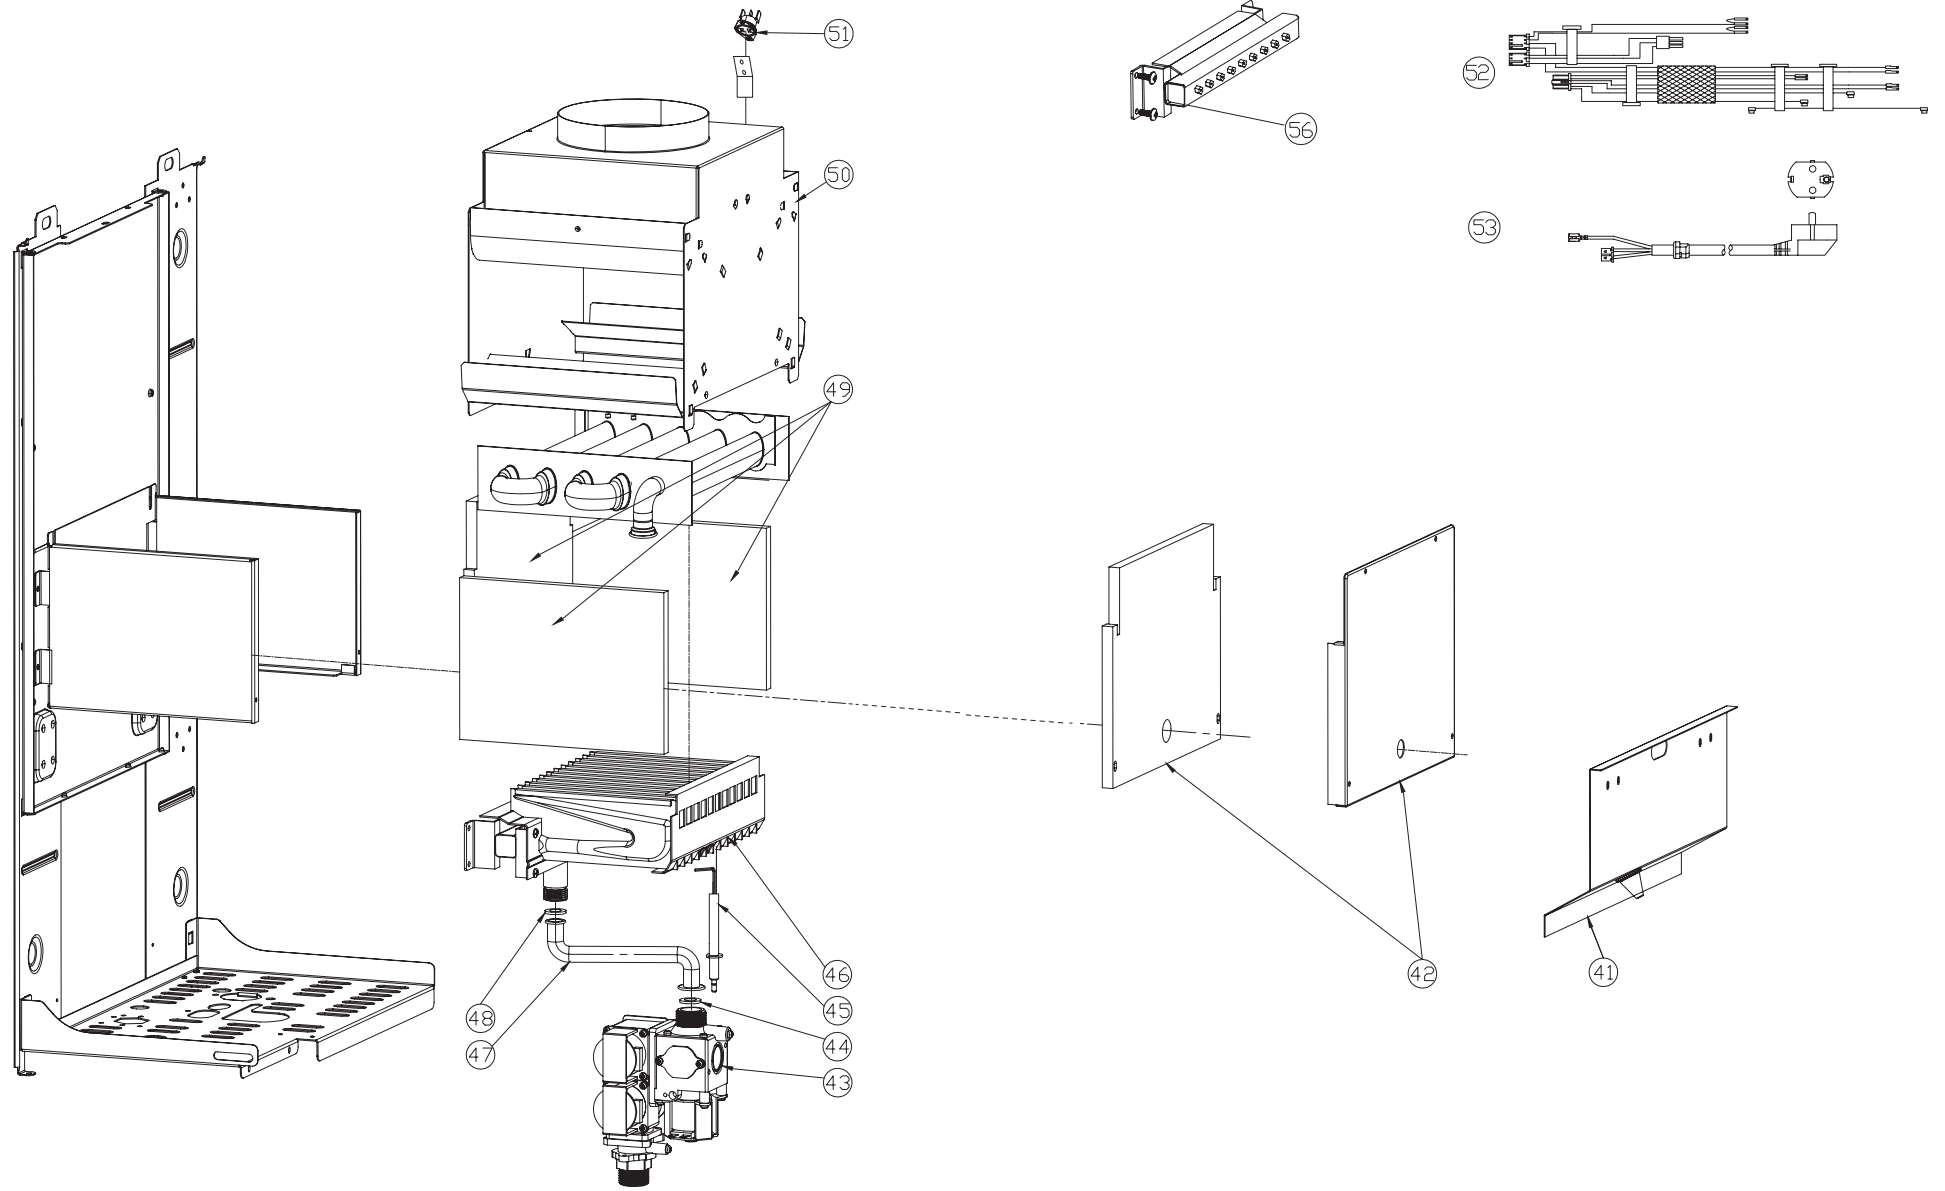

**KOREASTAR**

**ATMO**

RUS

**KOREASTAR®**

*\* Ace \**

1	KS90268650	Логотип KoreaStar
2	KS90264530	Кожух котла белый (white)
3	KS902604670	Рама опорная белая (white)
4	KS902605640	Панель лицевая блока управления с ручками регулировки
5	KS90265490	Манометр KS
6	KS902612010	Корпус платы управления пластмассовый
7	KS902605550	Плата управления (снята с производства, аналог 902605551)
8	KS902605750	Теплообменник битермический
9	KS902605030	Прокладка контура отопления
10	KS902605040	Зажим – фиксатор клипса контура отопления
11	KS902605610	Датчик температуры перегрева ОВ
12	KS902605600	Датчик температуры перегрева ГВС
13	KS90264670	Трубка сливная предохранительного клапана
14	KS90264290	Датчик температуры ОВ (накладной)
15	KS90264570	Датчик температуры ГВС (накладной)
16	KS902605620	Байпас (трубка обводная)
17	KS90264430	Прокладка
18	KS902603650	Труба подачи в систему отопления
19	KS902603630	Труба подачи горячей воды (ГВС)
20	KS902609120	Рем. комплект гидроузла (ограничители протока, фильтр, обратный клапан)
21	KS902605050	Прокладка O-ring контура ГВС
22	KS902605060	Зажим-фиксатор клипса контура ГВС
23	KS90264110	Бак расширительный 8 л
24	KS902603640	Труба возврата из системы отопления
25	KS902603620	Труба подачи холодной воды (ХВС)
26	KS90264430	Прокладка уплотнительная Ø14,5xØ8,5
27	KS90264700	Трубка расширительного бака
28	KS90264220	Клапан предохранительный 3 бар
29	KS90264190	Датчик давления воды (прессостат)
30	KS90264460	Прокладка O-ring циркуляционного насоса
31	KS90264710	Скоба-фиксатор Ø10
32	KS90264470	Прокладка O-ring Ø9,4x2,8
33	KS90264690	Зажим-фиксатор Ø18
34	KS90264550	Скоба-фиксатор клипса Ø18
35	KS90263950	Насос циркуляционный