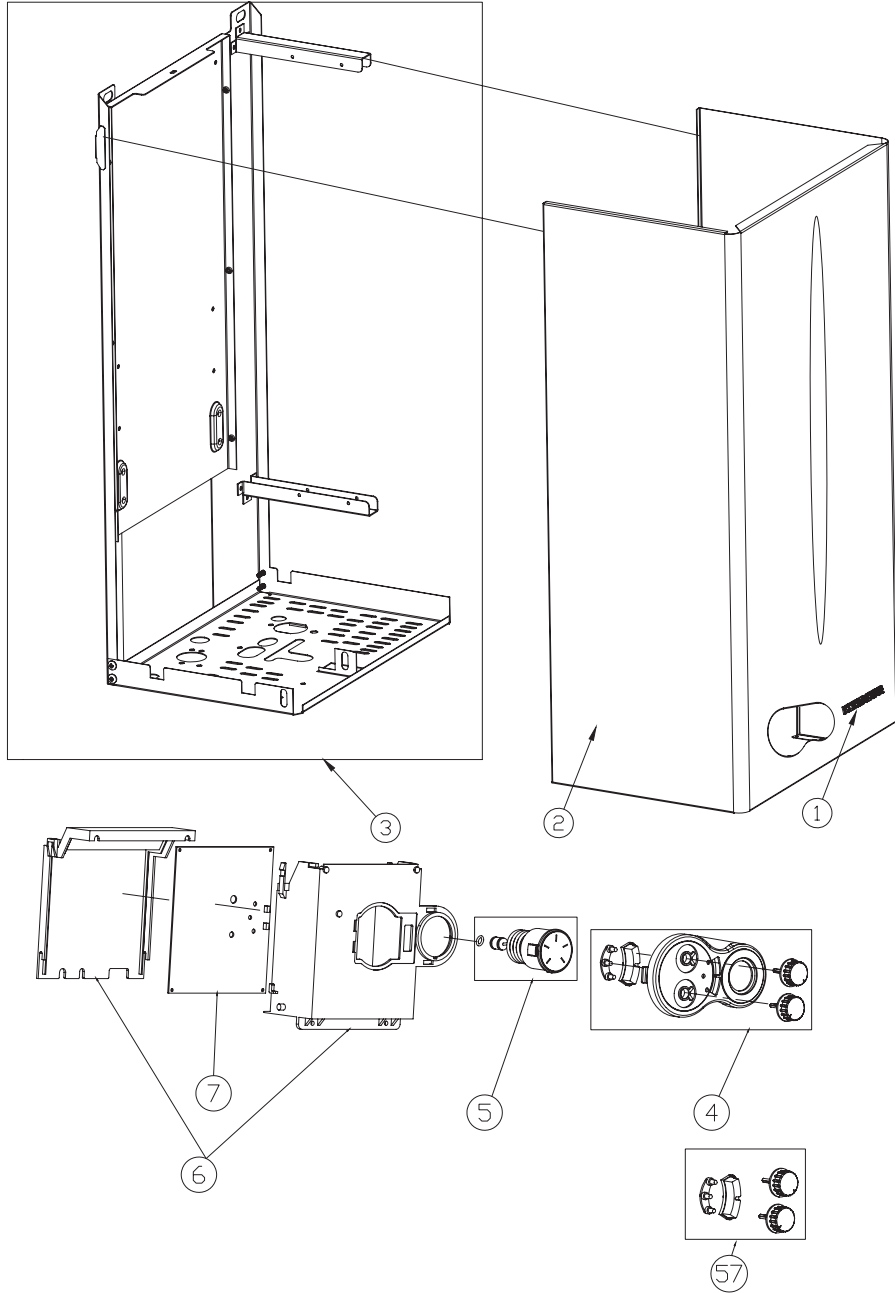

# Настенный газовый котел KOREASTAR Ace **ATMO**

Каталог запчастей

**ATMO ACE-24A**

**ЕДИНЫЙ ЦЕНТР  
ТЕХНИЧЕСКОЙ ПОДДЕРЖКИ**  
тел.: **8(800) 333 55 82**  
МЕЖДУГОРОДНОЕ СОЕДИНЕНИЕ БЕСПЛАТНО  
[www.koreastar.ru](http://www.koreastar.ru)  
[www.odinremont.ru](http://www.odinremont.ru)

**KOREASTAR**

**ATMO**

RUS

**KOREASTAR®**

*\* Ace \**

1	KS90268650	Логотип KoreaStar
2	KS90264530	Кожух котла белый (white)
3	KS902604670	Рама опорная белая (white)
4	KS902605640	Панель лицевая блока управления с ручками регулировки
5	KS90265490	Манометр KS
6	KS902612010	Корпус платы управления пластмассовый
7	KS902605550	Плата управления (снята с производства, аналог 902605551)
8	KS902605750	Теплообменник битермический
9	KS902605030	Прокладка контура отопления
10	KS902605040	Зажим – фиксатор клипса контура отопления
11	KS902605610	Датчик температуры перегрева ОВ
12	KS902605600	Датчик температуры перегрева ГВС
13	KS90264670	Трубка сливная предохранительного клапана
14	KS90264290	Датчик температуры ОВ (накладной)
15	KS90264570	Датчик температуры ГВС (накладной)
16	KS902605620	Байпас (трубка обводная)
17	KS90264430	Прокладка
18	KS902603650	Труба подачи в систему отопления
19	KS902603630	Труба подачи горячей воды (ГВС)
20	KS902609120	Рем. комплект гидроузла (ограничители протока, фильтр, обратный клапан)
21	KS902605050	Прокладка O-ring контура ГВС
22	KS902605060	Зажим-фиксатор клипса контура ГВС
23	KS90264110	Бак расширительный 8 л
24	KS902603640	Труба возврата из системы отопления
25	KS902603620	Труба подачи холодной воды (ХВС)
26	KS90264430	Прокладка уплотнительная Ø14,5xØ8,5
27	KS90264700	Трубка расширительного бака
28	KS90264220	Клапан предохранительный 3 бар
29	KS90264190	Датчик давления воды (прессостат)
30	KS90264460	Прокладка O-ring циркуляционного насоса
31	KS90264710	Скоба-фиксатор Ø10
32	KS90264470	Прокладка O-ring Ø9,4x2,8
33	KS90264690	Зажим-фиксатор Ø18
34	KS90264550	Скоба-фиксатор клипса Ø18
35	KS90263950	Насос циркуляционный