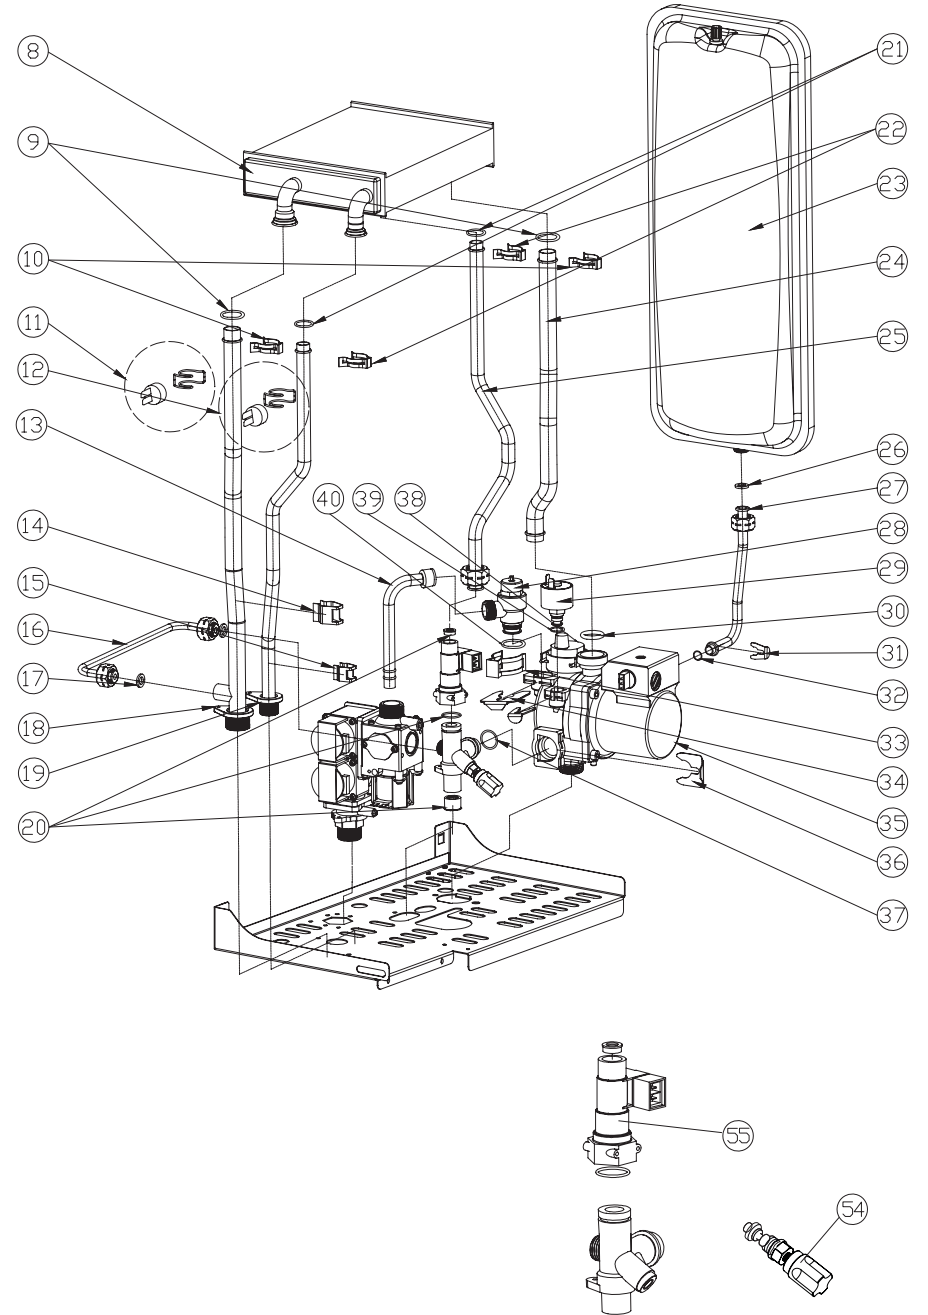

# Настенный газовый котел KOREASTAR Ace **ATMO**

Каталог запчастей

**ATMO ACE-24A**

**ЕДИНЫЙ ЦЕНТР  
ТЕХНИЧЕСКОЙ ПОДДЕРЖКИ**  
тел.: **8(800) 333 55 82**  
МЕЖДУГОРОДНОЕ СОЕДИНЕНИЕ БЕСПЛАТНО  
[www.koreastar.ru](http://www.koreastar.ru)  
[www.odinremont.ru](http://www.odinremont.ru)

**KOREASTAR**

**ATMO**

RUS

**KOREASTAR®**

*\* Ace \**

1	KS90268650	Логотип KoreaStar
2	KS90264530	Кожух котла белый (white)
3	KS902604670	Рама опорная белая (white)
4	KS902605640	Панель лицевая блока управления с ручками регулировки
5	KS90265490	Манометр KS
6	KS902612010	Корпус платы управления пластмассовый
7	KS902605550	Плата управления (снята с производства, аналог 902605551)
8	KS902605750	Теплообменник битермический
9	KS902605030	Прокладка контура отопления
10	KS902605040	Зажим – фиксатор клипса контура отопления
11	KS902605610	Датчик температуры перегрева ОВ
12	KS902605600	Датчик температуры перегрева ГВС
13	KS90264670	Трубка сливная предохранительного клапана
14	KS90264290	Датчик температуры ОВ (накладной)
15	KS90264570	Датчик температуры ГВС (накладной)
16	KS902605620	Байпас (трубка обводная)
17	KS90264430	Прокладка
18	KS902603650	Труба подачи в систему отопления
19	KS902603630	Труба подачи горячей воды (ГВС)
20	KS902609120	Рем. комплект гидроузла (ограничители протока, фильтр, обратный клапан)
21	KS902605050	Прокладка O-ring контура ГВС
22	KS902605060	Зажим-фиксатор клипса контура ГВС
23	KS90264110	Бак расширительный 8 л
24	KS902603640	Труба возврата из системы отопления
25	KS902603620	Труба подачи холодной воды (ХВС)
26	KS90264430	Прокладка уплотнительная Ø14,5xØ8,5
27	KS90264700	Трубка расширительного бака
28	KS90264220	Клапан предохранительный 3 бар
29	KS90264190	Датчик давления воды (прессостат)
30	KS90264460	Прокладка O-ring циркуляционного насоса
31	KS90264710	Скоба-фиксатор Ø10
32	KS90264470	Прокладка O-ring Ø9,4x2,8
33	KS90264690	Зажим-фиксатор Ø18
34	KS90264550	Скоба-фиксатор клипса Ø18
35	KS90263950	Насос циркуляционный